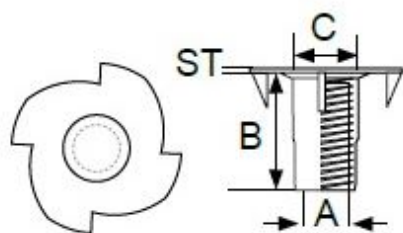

PRODUCT SHEET

Description:

Tee Nut, 4 Prongs, M6x11mm (1,1mm), Steel, Plain

Item number:

12.11.015-0

| Units | Box | Carton | HS Code | Barcode |
|-------|-----|--------|------------|--|
| Pcs. | 1 | 5000 | 7318190090 |  |
| | | | | 5704866027632 |

| A | B | C | ST |
|-----|-------|-----------|--------|
| M4 | 5 mm | Ø6,5 mm | 0,8 mm |
| M5 | 8 mm | Ø6,5 mm | 0,8 mm |
| M6 | 8 mm | Ø7,5 mm | 1,2 mm |
| M6 | 11 mm | Ø7,5 mm | 1,2 mm |
| M6 | 15 mm | Ø7,5 mm | 1,2 mm |
| M8 | 10 mm | Ø9,5 mm | 1,2 mm |
| M8 | 15 mm | Ø9,5 mm | 1,5 mm |
| M10 | 11 mm | Ø9,5 mm | 1,5 mm |
| M10 | 16 mm | Ø11,75 mm | 1,6 mm |