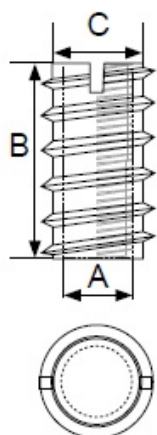

## Description:

Screw In Bushing C-614,5,Slot,M6,Drill  $\varnothing$ 8x14.5mm,Brass Mat

## Item number:

12.10.106-0

Units	Box	Carton	HS Code	Barcode
Pcs.	4000	3500	7318190090	
				5704866026468

A	B	C	Brass	A	B	C	YZP
M4	8,0 mm	$\varnothing$ 4,75 mm	# 12.10.002	M6	10 mm	$\varnothing$ 8 mm	# 12.10.075
M6	14,5 mm	$\varnothing$ 8 mm	# 12.10.106	M6	12 mm	$\varnothing$ 8 mm	# 12.10.095
A	B	C	BZP	M6	14,5 mm	$\varnothing$ 8 mm	# 12.10.105
M4	10 mm	$\varnothing$ 6 mm	# 12.10.008	M6	24 mm	$\varnothing$ 9 mm	# 12.10.109
M8	15 mm	$\varnothing$ 10 mm	# 12.10.151	M8	20 mm	$\varnothing$ 10 mm	# 12.10.175