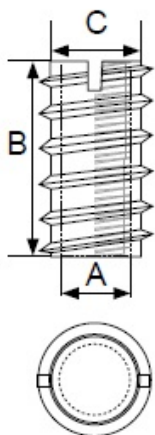

PRODUCT SHEET

Description:

Screw In Bushing C-614,5,Slot,M6,Drill ø12x14.5mm,Brass Mat

Item number:

12.10.104-0

Units	Box	Carton	HS Code	Barcode
Pcs.	1	2500	7318190090	
				5704866477710

A	B	C	Brass	A	B	C	YZP
M4	8,0 mm	Ø4,75 mm	# 12.10.002	M6	10 mm	Ø8 mm	# 12.10.075
M6	14,5 mm	Ø8 mm	# 12.10.106	M6	12 mm	Ø8 mm	# 12.10.095
A	B	C	BZP	M6	14,5 mm	Ø8 mm	# 12.10.105
M4	10 mm	Ø6 mm	# 12.10.008	M6	24 mm	Ø9 mm	# 12.10.109
M8	15 mm	Ø10 mm	# 12.10.151	M8	20 mm	Ø10 mm	# 12.10.175