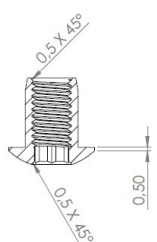

## Description:

Combifix Head No. 1015, 5mm Hex, M6, Dome Head, SS-304

## Item number:

12.09.265-1

Units	Box	Carton	HS Code	Barcode
Pcs.	15	6000	7318190090	
				5704866505819

Thread	dk	K	S	t	ds	L
M6x1	12,9 - 13,1	2,4 - 2,6	5,02 - 5,12	2,25 - 2,5	7,9 - 8	10,40 - 10,6