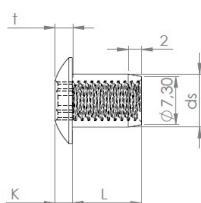

## Description:

Combifix Head No. 1015, 5mm Hex, M6, Dome Head, SS-304

## Item number:

12.09.265-1

Units	Box	Carton	HS Code	Barcode
Pcs.	15	6000	7318190090	
				5704866505819

Thread	dk	K	S	t	ds	L
M6x1	12,9 - 13,1	2,4 - 2,6	5,02 - 5,12	2,25 - 2,5	7,9 - 8	10,40 - 10,6