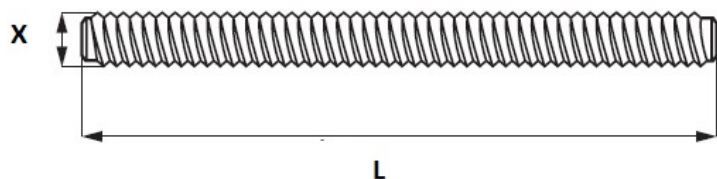

# PRODUCT SHEET

**Description:**

Threaded Bolt M6x1000mm, Steel, Yellow Zinc Plated

**Item number:**

12.08.487-8

Units	Box	Carton	HS Code	Barcode
Pcs.	1	100	7318154290	
				5704866024365

X	L (mm)
M6	22
M6	26
M6	32
M6	38
M6	44
M6	48
M6	51
M6	57
M6	63
M6	70
M6	76
M6	82
M6	85
M6	89
M6	95
M6	102
M6	135
M6	140
M6	1000