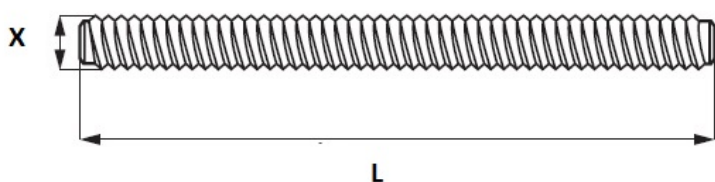

PRODUCT SHEET

Description:

Threaded Bolt M6x89mm, Steel, Bright Zinc Plated

Item number:

12.08.355-1

Units	Box	Carton	HS Code	Barcode
Pcs.		1000	7318154290	
				5704866024198

X	L (mm)
M6	22
M6	26
M6	32
M6	38
M6	44
M6	48
M6	51
M6	57
M6	63
M6	70
M6	76
M6	82
M6	85
M6	89
M6	95
M6	102
M6	135
M6	140
M6	1000