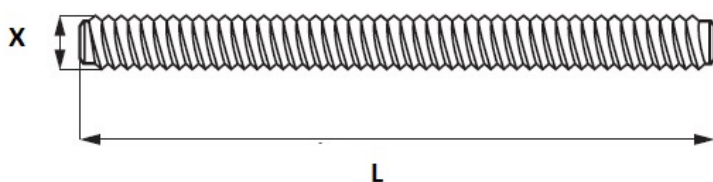

# PRODUCT SHEET

**Description:**

Threaded Bolt M6x48mm, Steel, Bright Zinc Plated

**Item number:**

12.08.215-1

Units	Box	Carton	HS Code	Barcode
Pcs.		1500	7318154290	
				5704866023894

X	L (mm)
M6	22
M6	26
M6	32
M6	38
M6	44
M6	48
M6	51
M6	57
M6	63
M6	70
M6	76
M6	82
M6	85
M6	89
M6	95
M6	102
M6	135
M6	140
M6	1000