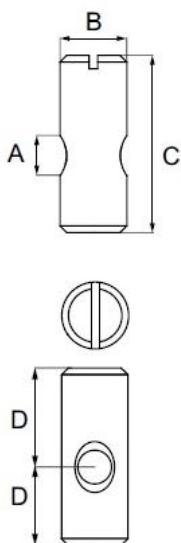

PRODUCT SHEET

Description:

Cross Dowel $\varnothing 10 \times 18 \text{mm}(12+6)$, M6, Steel, Bright Zinc Plated

Item number:

12.07.328-0

Units	Box	Carton	HS Code	Barcode
Pcs.	1	2500	7318190090	
				5704866023399

	A	B	C	D*	Material	Finish
M6	$\varnothing 10 \text{ mm}$	13 mm	8/5 mm	8/5 mm	Steel	Plain
M6	$\varnothing 10 \text{ mm}$	14 mm	8/6 mm	8/6 mm	Steel	BZP/YZP
M6	$\varnothing 10 \text{ mm}$	14 mm	8/6 mm	8/6 mm	Brass	Natural
M6	$\varnothing 10 \text{ mm}$	14 mm	8/6 mm	8/6 mm	SS	Natural
M6	$\varnothing 10 \text{ mm}$	16 mm	10/6 mm	10/6 mm	Steel	YZP
M6	$\varnothing 10 \text{ mm}$	18 mm	12/6 mm	12/6 mm	Steel	YZP/BZP
M6	$\varnothing 10 \text{ mm}$	30 mm	20/10 mm	20/10 mm	Steel	BZP
M6	$\varnothing 10 \text{ mm}$	20 mm	10/10 mm	10/10 mm	Steel	BZP/YZP
M6	$\varnothing 10 \text{ mm}$	25 mm	12,5/12,5 mm	12,5/12,5 mm	Steel	BZP
M6	$\varnothing 10 \text{ mm}$	30 mm	15/15 mm	15/15 mm	Steel	BZP
M6	$\varnothing 10 \text{ mm}$	40 mm	20/20 mm	20/20 mm	Steel	BZP
M6	$\varnothing 10 \text{ mm}$	45 mm	22,5/22,5 mm	22,5/22,5 mm	Steel	BZP
M8	$\varnothing 12 \text{ mm}$	20 mm	10/10 mm	10/10 mm	Steel	YZP
M8	$\varnothing 12 \text{ mm}$	25 mm	12,5/12,5 mm	12,5/12,5 mm	Steel	BZP
M8	$\varnothing 12 \text{ mm}$	30 mm	15/15 mm	15/15 mm	Steel	YZP
M8	$\varnothing 12 \text{ mm}$	50 mm	25/25 mm	25/25 mm	Steel	BZP/YZP
M8	$\varnothing 12 \text{ mm}$	60 mm	30/30 mm	30/30 mm	Steel	BZP