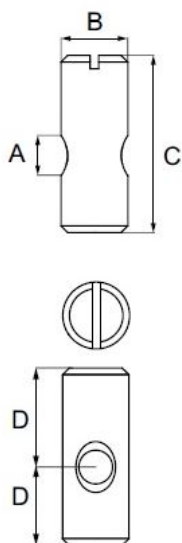

PRODUCT SHEET

Description:

Cross Dowel $\varnothing 12 \times 60 \text{mm} (30+30)$, M8, Steel, Bright Zinc Pl.

Item number:

12.07.325-0

Units	Box	Carton	HS Code	Barcode
Pcs.	1	500	7318190090	
				5704866023351

	A	B	C	D*	Material	Finish
M6	$\varnothing 10 \text{ mm}$	13 mm	8/5 mm	8/5 mm	Steel	Plain
M6	$\varnothing 10 \text{ mm}$	14 mm	8/6 mm	8/6 mm	Steel	BZP/YZP
M6	$\varnothing 10 \text{ mm}$	14 mm	8/6 mm	8/6 mm	Brass	Natural
M6	$\varnothing 10 \text{ mm}$	14 mm	8/6 mm	8/6 mm	SS	Natural
M6	$\varnothing 10 \text{ mm}$	16 mm	10/6 mm	10/6 mm	Steel	YZP
M6	$\varnothing 10 \text{ mm}$	18 mm	12/6 mm	12/6 mm	Steel	YZP/BZP
M6	$\varnothing 10 \text{ mm}$	30 mm	20/10 mm	20/10 mm	Steel	BZP
M6	$\varnothing 10 \text{ mm}$	20 mm	10/10 mm	10/10 mm	Steel	BZP/YZP
M6	$\varnothing 10 \text{ mm}$	25 mm	12,5/12,5 mm	12,5/12,5 mm	Steel	BZP
M6	$\varnothing 10 \text{ mm}$	30 mm	15/15 mm	15/15 mm	Steel	BZP
M6	$\varnothing 10 \text{ mm}$	40 mm	20/20 mm	20/20 mm	Steel	BZP
M6	$\varnothing 10 \text{ mm}$	45 mm	22,5/22,5 mm	22,5/22,5 mm	Steel	BZP
M8	$\varnothing 12 \text{ mm}$	20 mm	10/10 mm	10/10 mm	Steel	YZP
M8	$\varnothing 12 \text{ mm}$	25 mm	12,5/12,5 mm	12,5/12,5 mm	Steel	BZP
M8	$\varnothing 12 \text{ mm}$	30 mm	15/15 mm	15/15 mm	Steel	YZP
M8	$\varnothing 12 \text{ mm}$	50 mm	25/25 mm	25/25 mm	Steel	BZP/YZP
M8	$\varnothing 12 \text{ mm}$	60 mm	30/30 mm	30/30 mm	Steel	BZP