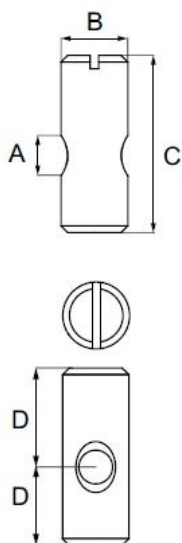

## Description:

Cross Dowel  $\varnothing 12 \times 30 \text{mm} (15+15)$ , M8, Steel, Bright Zinc Plated

## Item number:

12.07.289-0

Units	Box	Carton	HS Code	Barcode
Pcs.	1	1000	7318190090	
				5704866023276

	A	B	C	D*	Material	Finish
M6	$\varnothing 10 \text{ mm}$	13 mm	8/5 mm	8/5 mm	Steel	Plain
M6	$\varnothing 10 \text{ mm}$	14 mm	8/6 mm	8/6 mm	Steel	BZP/YZP
M6	$\varnothing 10 \text{ mm}$	14 mm	8/6 mm	8/6 mm	Brass	Natural
M6	$\varnothing 10 \text{ mm}$	14 mm	8/6 mm	8/6 mm	SS	Natural
M6	$\varnothing 10 \text{ mm}$	16 mm	10/6 mm	10/6 mm	Steel	YZP
M6	$\varnothing 10 \text{ mm}$	18 mm	12/6 mm	12/6 mm	Steel	YZP/BZP
M6	$\varnothing 10 \text{ mm}$	30 mm	20/10 mm	20/10 mm	Steel	BZP
M6	$\varnothing 10 \text{ mm}$	20 mm	10/10 mm	10/10 mm	Steel	BZP/YZP
M6	$\varnothing 10 \text{ mm}$	25 mm	12,5/12,5 mm	12,5/12,5 mm	Steel	BZP
M6	$\varnothing 10 \text{ mm}$	30 mm	15/15 mm	15/15 mm	Steel	BZP
M6	$\varnothing 10 \text{ mm}$	40 mm	20/20 mm	20/20 mm	Steel	BZP
M6	$\varnothing 10 \text{ mm}$	45 mm	22,5/22,5 mm	22,5/22,5 mm	Steel	BZP
M8	$\varnothing 12 \text{ mm}$	20 mm	10/10 mm	10/10 mm	Steel	YZP
M8	$\varnothing 12 \text{ mm}$	25 mm	12,5/12,5 mm	12,5/12,5 mm	Steel	BZP
M8	$\varnothing 12 \text{ mm}$	30 mm	15/15 mm	15/15 mm	Steel	YZP
M8	$\varnothing 12 \text{ mm}$	50 mm	25/25 mm	25/25 mm	Steel	BZP/YZP
M8	$\varnothing 12 \text{ mm}$	60 mm	30/30 mm	30/30 mm	Steel	BZP