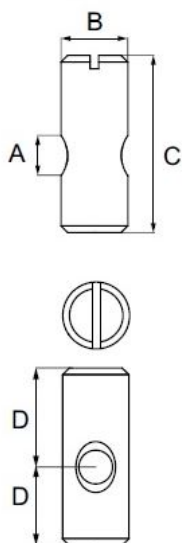

PRODUCT SHEET

Description:

Cross Dowel $\varnothing 10 \times 16 \text{mm}(10+6)$, M6, Steel, Yellow Zinc Plated

Item number:

12.07.044-0

Units	Box	Carton	HS Code	Barcode
Pcs.	1	2500	7318190090	
				5704866023054

	A	B	C	D*	Material	Finish
M6	$\varnothing 10 \text{ mm}$	13 mm	8/5 mm	8/5 mm	Steel	Plain
M6	$\varnothing 10 \text{ mm}$	14 mm	8/6 mm	8/6 mm	Steel	BZP/YZP
M6	$\varnothing 10 \text{ mm}$	14 mm	8/6 mm	8/6 mm	Brass	Natural
M6	$\varnothing 10 \text{ mm}$	14 mm	8/6 mm	8/6 mm	SS	Natural
M6	$\varnothing 10 \text{ mm}$	16 mm	10/6 mm	10/6 mm	Steel	YZP
M6	$\varnothing 10 \text{ mm}$	18 mm	12/6 mm	12/6 mm	Steel	YZP/BZP
M6	$\varnothing 10 \text{ mm}$	30 mm	20/10 mm	20/10 mm	Steel	BZP
M6	$\varnothing 10 \text{ mm}$	20 mm	10/10 mm	10/10 mm	Steel	BZP/YZP
M6	$\varnothing 10 \text{ mm}$	25 mm	12,5/12,5 mm	12,5/12,5 mm	Steel	BZP
M6	$\varnothing 10 \text{ mm}$	30 mm	15/15 mm	15/15 mm	Steel	BZP
M6	$\varnothing 10 \text{ mm}$	40 mm	20/20 mm	20/20 mm	Steel	BZP
M6	$\varnothing 10 \text{ mm}$	45 mm	22,5/22,5 mm	22,5/22,5 mm	Steel	BZP
M8	$\varnothing 12 \text{ mm}$	20 mm	10/10 mm	10/10 mm	Steel	YZP
M8	$\varnothing 12 \text{ mm}$	25 mm	12,5/12,5 mm	12,5/12,5 mm	Steel	BZP
M8	$\varnothing 12 \text{ mm}$	30 mm	15/15 mm	15/15 mm	Steel	YZP
M8	$\varnothing 12 \text{ mm}$	50 mm	25/25 mm	25/25 mm	Steel	BZP/YZP
M8	$\varnothing 12 \text{ mm}$	60 mm	30/30 mm	30/30 mm	Steel	BZP