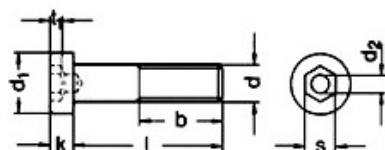

PRODUCT SHEET

Description:

Inbus Screw, Low Headed, M8x80mm,Stainless Steel A2,DIN 6912

Item number:

12.06.452-0

Units	Box	Carton	HS Code	Barcode
Pcs.		100	7318155290	
				5704866441599

d	M 8
l	80
b	22
d1 max.	13
d2 min.	4
k max.	5
s	6
t1 min.	