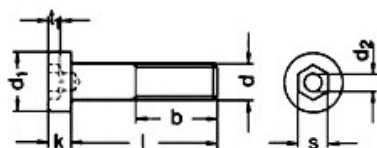

PRODUCT SHEET

Description:

Inbus Screw, Low Headed, M8x50mm,Stainless Steel A2,DIN 6912

Item number:

12.06.450-0

Units	Box	Carton	HS Code	Barcode
Pcs.		200	7318155290	
				5704866440523

d	M 8
l	50
b	22
d1 max.	13
d2 min.	4
k max.	5
s	6
t1 min.	