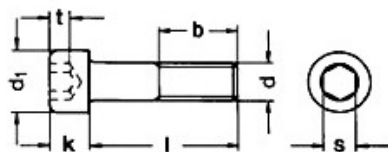

PRODUCT SHEET

Description:

Inbus Screw, M8 x 70mm, Hex 6mm, Stainless Steel A4, DIN 912

Item number:

12.06.418-0

Units	Box	Carton	HS Code	Barcode
Pcs.		100	7318155290	
				5704866452113

d	8
l	70
b	28
d1	13
k	8
max.	
s	6
t	4
min.	