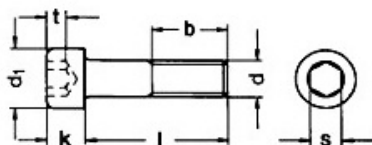

## Description:

Inbus Screw, M6 x 40mm, Hex 5mm, Stainless Steel A2, DIN 912

## Item number:

12.06.328-0

Units	Box	Carton	HS Code	Barcode
Pcs.	200	2000	7318155290	
				5704866447003

d	M 6
l	40
b	24
d1	10
k max.	6
s	5
t min.	3