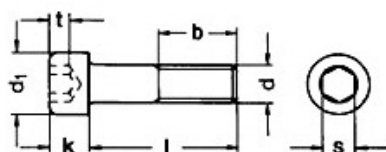

PRODUCT SHEET

Description:

Inbus Screw, M6 x 25mm, Hex 5mm, Stainless Steel A2, DIN 912

Item number:

12.06.325-1

Units	Box	Carton	HS Code	Barcode
Pcs.	1	500	7318155290	 5704866465373

d	M 6
l	20
b	24
d1	10
k max.	6
s	5
t min.	3