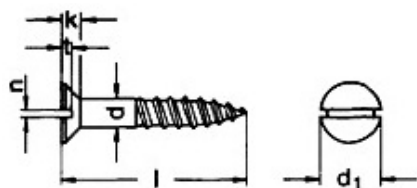

PRODUCT SHEET

Description:

Wood Screw, CSK, SS A2, 4,0x30mm, DIN 97, Slot

Item number:

11.08.445-6

Units	Box	Carton	HS Code	Barcode
Pcs.	200	3600	7318141090	
				5704866503914

d	4
l	30
	1 1/8
d1	7,5
k	2,2
n	1
	No. 8
t max.	1,1