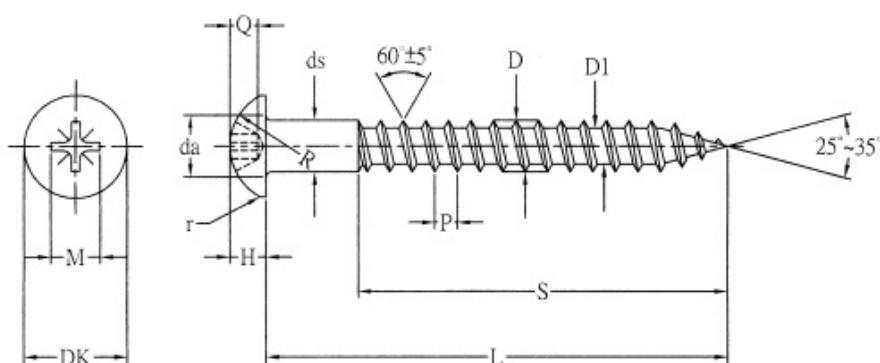

PRODUCT SHEET

Description:

Wood Screw, 4x20mm, Pan Head, DIN 7996, Steel Black Oxi, PZD

Item number:

11.08.298-0

Units	Box	Carton	HS Code	Barcode
Pcs.	1	10000	7318149199	
				5704866457781

M4.0 - 1.80	7.55	2.60	1.70	4.10	6.40	3.20	3.52	5.00	3.52	2.40	± 0.18
	8.45	3.00	2.16				4.00		4.00	2.80	