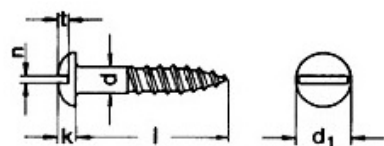

PRODUCT SHEET

Description:

Wood Screw, RDH, SS A2, 3,5x12mm, DIN 96 Slot

Item number:

11.07.769-0

Units	Box	Carton	HS Code	Barcode
Pcs.	500	5000	7318141090	
				5704866461498

d	3,5
l	12
	1/2
d1	7
k	2,4
n	0,8
	No. 6
t max.	1,6