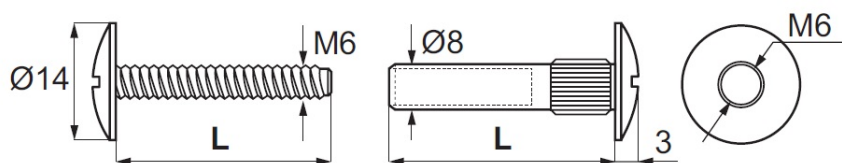

### Description:

Connecting Screw, 31-45mm, Bore 8mm, M6x20mm, Steel NPL.

### Item number:

11.06.904-1

Units	Box	Carton	HS Code	Barcode
Set	100	1300	7318155898	 5704866015332

Panel thickness	Screw "L"	Tube "L"	NPL	BPL	BRZ	BLK
25 - 33 mm	M6 x 14 mm	M6 x 25 mm	# 11.06.902	# 11.06.901	# 11.06.900	
31 - 39 mm	M6 x 14 mm	M6 x 30 mm	# 11.06.912	# 11.06.913	# 11.06.910	
31 - 45 mm	M6 x 20 mm	M6 x 30 mm	# 11.06.904			available upon request
38 - 46 mm	M6 x 20 mm	M6 x 38 mm	# 11.06.920	# 11.06.922		