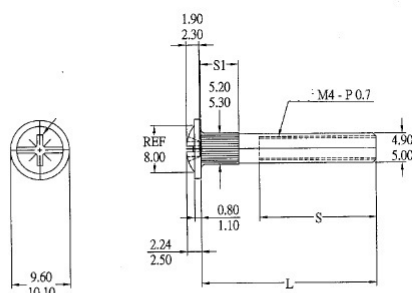

PRODUCT SHEET

Description:

Female Connecting Tube, Bore 5mm, M4x27mm, Steel Bronze Pl.

Item number:

11.06.713-0

Units	Box	Carton	HS Code	Barcode
Pcs.		6000	7318190090	
				5704866014731

: MQ / 4.82

UNIT : MM

TOLERANCE	S	S1	L
∅ 5 x M4 x 13	7.50 8.00	3.00 3.50	± 0.50
∅ 5 x M4 x 13.5-14	8.50 9.50	3.00 3.50	± 0.50
∅ 5 x M4 x 15-19	11.00 12.00	3.00 3.50	± 0.50
∅ 5 x M4 x 20	15.00 17.00	3.00 3.50	± 0.50
∅ 5 x M4 x 21-26	15.00 17.00	5.50 6.50	± 0.50
∅ 5 x M4 x 27-40	18.00 20.00	5.50 6.50	± 0.50