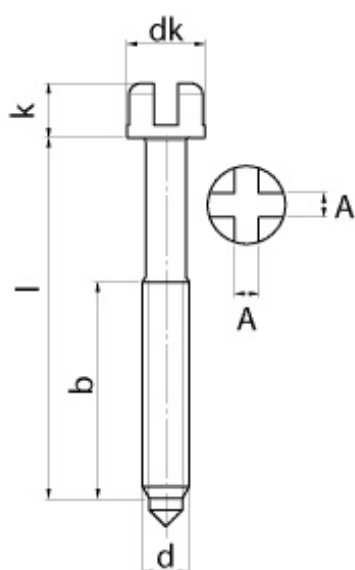

PRODUCT SHEET

Description:

Crown Screw No. 515, M6 x 65mm, Pointed, Steel BZP

Item number:

11.04.030-0

Units	Box	Carton	HS Code	Barcode
Pcs.	1	1000	7318155898	 5704866012935

k	d	dk	A	b	l
7	M6	10	3,10	20	30
7	M6	10	3,10	20	35
7	M6	10	3,10	30	40
7	M6	10	3,10	30	50
7	M6	10	3,10	50	65
7	M6	10	3,10	50	80