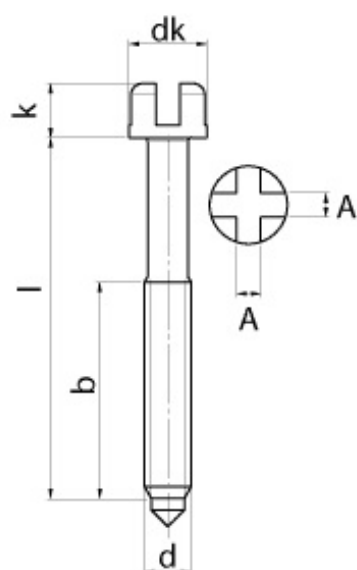

PRODUCT SHEET

Description:

Crown Screw No. 515, M6 x 35mm, Pointed, Steel BZP

Item number:

11.04.021-0

| Units | Box | Carton | HS Code | Barcode |
|-------|-----|--------|------------|---|
| Pcs. | | 2800 | 7318155898 |  5704866012904 |

| k | d | dk | A | b | l |
|---|----|----|------|----|----|
| 7 | M6 | 10 | 3,10 | 20 | 30 |
| 7 | M6 | 10 | 3,10 | 20 | 35 |
| 7 | M6 | 10 | 3,10 | 30 | 40 |
| 7 | M6 | 10 | 3,10 | 30 | 50 |
| 7 | M6 | 10 | 3,10 | 50 | 65 |
| 7 | M6 | 10 | 3,10 | 50 | 80 |