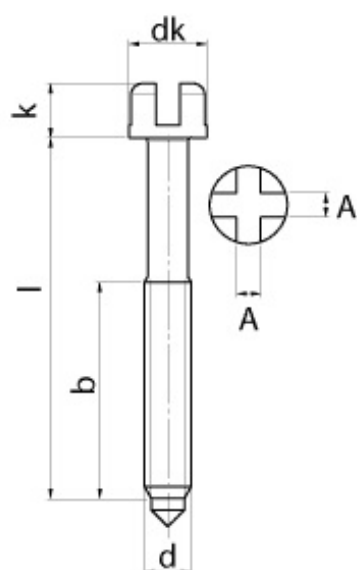

PRODUCT SHEET

Description:

Crown Screw No. 515, M6 x 30mm, Pointed, Steel BZP

Item number:

11.04.020-0

Units	Box	Carton	HS Code	Barcode
Pcs.	1	2500	3926300090	
				5704866012881

k	d	dk	A	b	l
7	M6	10	3,10	20	30
7	M6	10	3,10	20	35
7	M6	10	3,10	30	40
7	M6	10	3,10	30	50
7	M6	10	3,10	50	65
7	M6	10	3,10	50	80