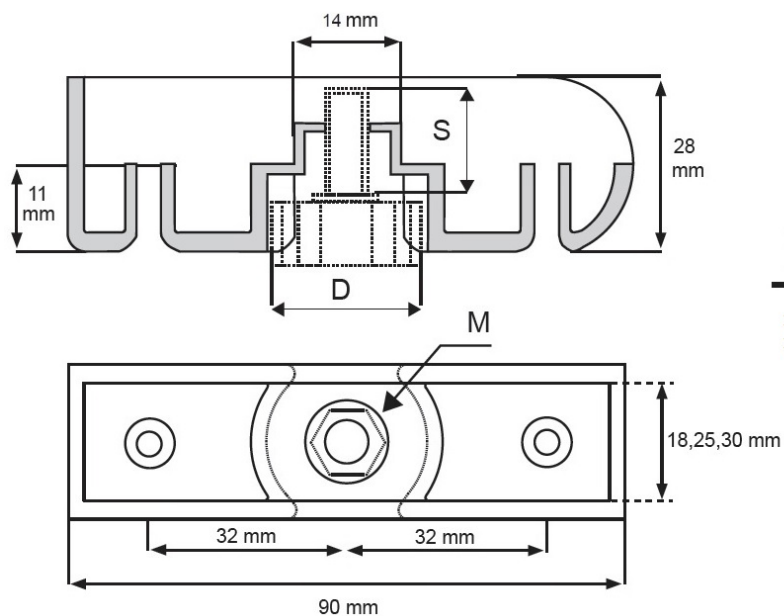

PRODUCT SHEET

Description:

Panel Shoe W/Adjust. Glide $\varnothing 31$ mm, BLK, Stud M8x22mm, F/28mm Panel

Item number:

10.16.360-1

Units	Box	Carton	HS Code	Barcode
Pcs.	4	400	3926300090	
				5704866008945

Item - number	Panel thickness	D glide	M size	S stud
116345	18 mm	$\varnothing 24 \times 8$ mm	M6	22 mm
116360	28 mm	$\varnothing 31 \times 8$ mm	M8	22 mm

SISO A/S

Mileparken 11
DK-2740 Skovlunde
Denmark
VAT: DK 24786013