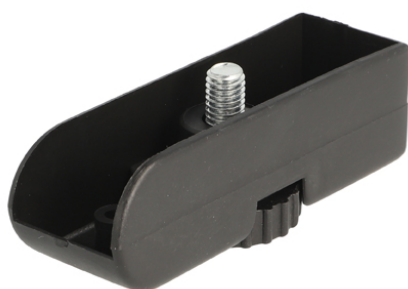

## Description:

Panel Shoe W/Adjust. Glide  $\varnothing 31$ mm, BLK, Stud M8x22mm, F/25mm Panel

## Item number:

10.16.350-2

Units	Box	Carton	HS Code	Barcode
Pcs.	4	400	3926300090	
				5704866008938

Item - number	Panel thickness	D glide	M size	S stud
#10.16.345	18 mm	$\varnothing 24 \times 8$ mm	M6	22 mm
#10.16.350	25 mm	$\varnothing 31 \times 8$ mm	M8	22 mm
#10.16.360	28 mm	$\varnothing 31 \times 8$ mm	M8	22 mm