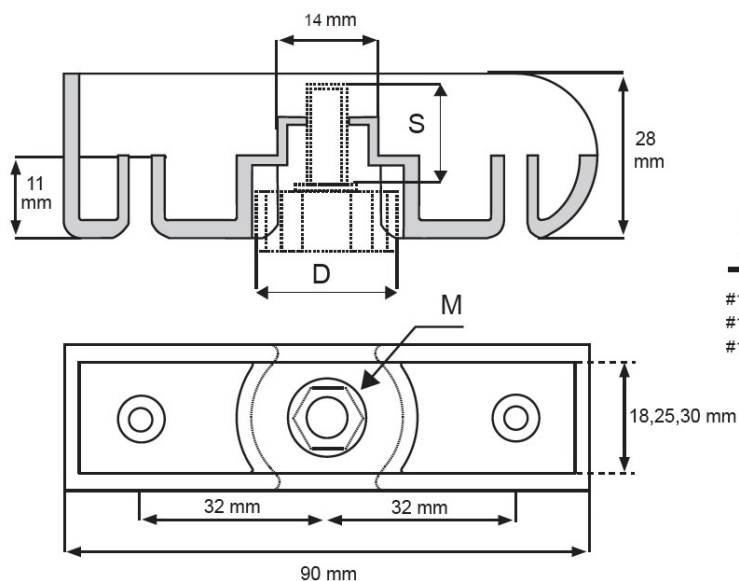

## Description:

Panel Shoe W/Adjust. Glide  $\varnothing 31$ mm, BLK, Stud M8x22mm, F/25mm Panel

## Item number:

10.16.350-2

Units	Box	Carton	HS Code	Barcode
Pcs.	4	400	3926300090	
				5704866008938

Item - number	Panel thickness	D glide	M size	S stud
#10.16.345	18 mm	$\varnothing 24 \times 8$ mm	M6	22 mm
#10.16.350	25 mm	$\varnothing 31 \times 8$ mm	M8	22 mm
#10.16.360	28 mm	$\varnothing 31 \times 8$ mm	M8	22 mm