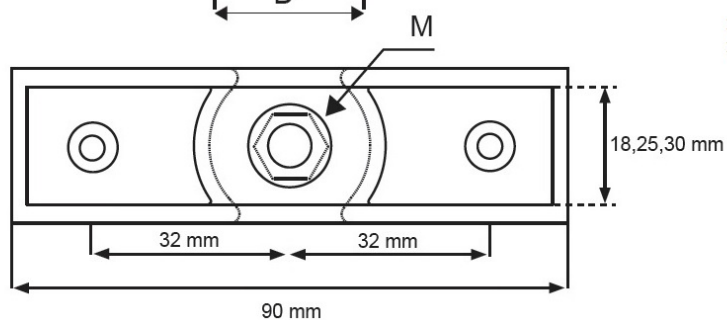

## Description:

Panel Shoe W/Adjust. Glide  $\varnothing 24$ mm, BLK, Stud M6x22mm, F/18mm Panel

## Item number:

10.16.345-1

Units	Box	Carton	HS Code	Barcode
Pcs.	4	400	3926300090	
				5704866008907

Item - number	Panel thickness	D glide	M size	S stud
116345	18 mm	$\varnothing 24 \times 8$ mm	M6	22 mm
116360	28 mm	$\varnothing 31 \times 8$ mm	M8	22 mm