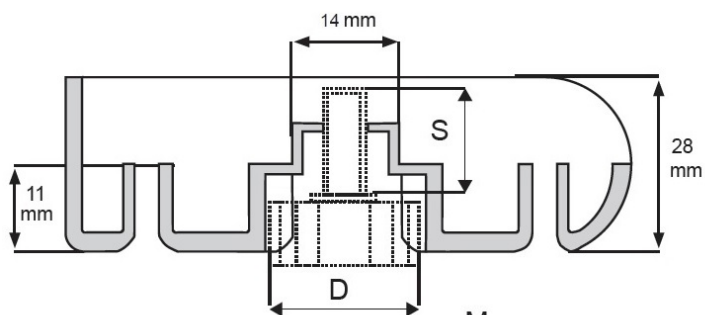

## Description:

Panel Shoe W/Adjust. Glide  $\varnothing 24$ mm, BLK, Stud M6x22mm, F/18mm Panel

## Item number:

10.16.345-1

Units	Box	Carton	HS Code	Barcode
Pcs.	4	400	3926300090	
				5704866008907

Item - number	Panel thickness	D glide	M size	S stud
116345	18 mm	$\varnothing 24 \times 8$ mm	M6	22 mm
116360	28 mm	$\varnothing 31 \times 8$ mm	M8	22 mm