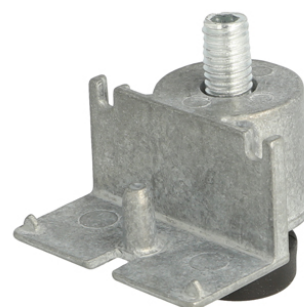

## Description:

Concealed Adjuster, Zamak-raw,W/Glide ø20mm,BLK,Stud M8x42

## Item number:

10.16.340-1

Units	Box	Carton	HS Code	Barcode
Pcs.	1	200	8302420090	
				5704866008877

Item - number	G	T	S
	glide	tread	stud
#10.16.340	Ø20 x 9 mm	M8	32 mm