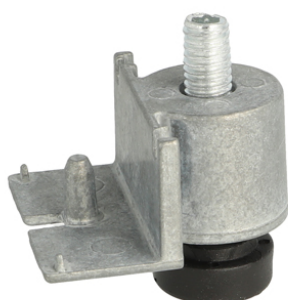

## Description:

Concealed Adjuster, Zamak-raw,W/Glide ø20mm,BLK,Stud M8x42

## Item number:

10.16.340-1

Units	Box	Carton	HS Code	Barcode
Pcs.	1	200	8302420090	
				5704866008877

Item - number	G	T	S
	glide	tread	stud
#10.16.340	Ø20 x 9 mm	M8	32 mm