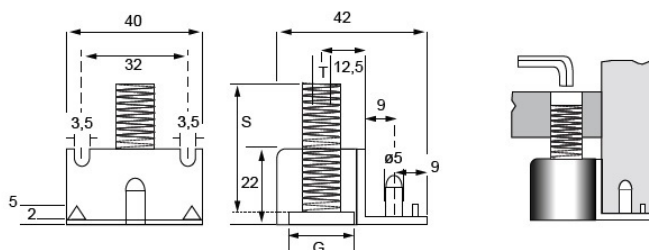

## Description:

Concealed Adjuster, Zamak-raw,W/Glide ø20mm,BLK,Stud M8x42

## Item number:

10.16.340-1

Units	Box	Carton	HS Code	Barcode
Pcs.	1	200	8302420090	
				5704866008877

Item - number	G	T	S
	glide	tread	stud
#10.16.340	Ø20 x 9 mm	M8	32 mm