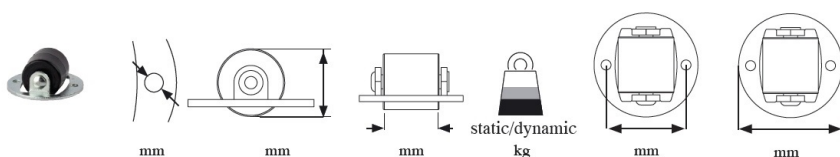

## Description:

Box Castor, In-Lay Type,  $\varnothing$ 14mm Wheel, Black PA,  $\varnothing$ 26mm Plate, cc:20mm, Zinc Plated, Mounting Height: 12mm, Dynamic Load, Capacity:15kg, Static: 30kg

# 08.06.050     $\varnothing$ 2,5     $\varnothing$ 14 mm    14 mm    30/15    20 mm     $\varnothing$ 26 mm