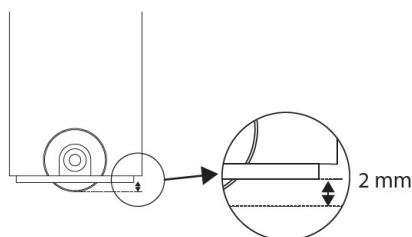

## Description:

Box Castor, In-Lay Type,  $\varnothing$ 14mm Wheel, Black PA,  $\varnothing$ 26mm Plate, cc:20mm, Zinc Plated, Mounting Height: 12mm, Dynamic Load, Capacity:15kg, Static: 30kg

# 08.06.050     $\varnothing$ 2,5     $\varnothing$ 14 mm    14 mm    30/15    20 mm     $\varnothing$ 26 mm