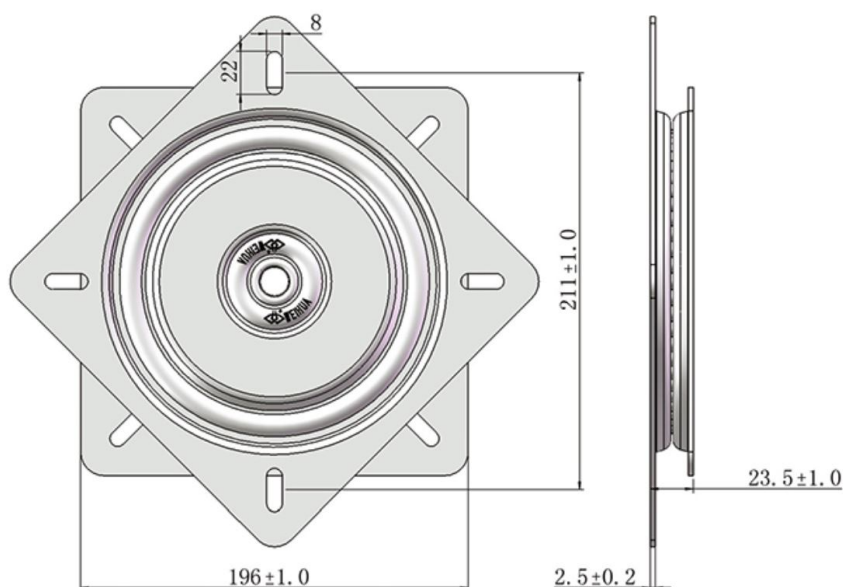

PRODUCT SHEET

Description:

Swivel Plate 360DG-FB Free, 200x200mm, Black ZP, Load Cap. 200KG, Full Balls

Item number:

06.04.014-0

Units	Box	Carton	HS Code	Barcode
Pcs.			8302420090	 5704866506755

SISO A/S

Mileparken 11
DK-2740 Skovlunde
Denmark
VAT: DK 24786013