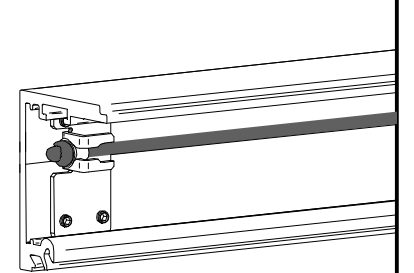

25

MONTAJE OPCIÓN "B"
Mount option "B"
Option de montage "B"

TENSAR PARA MAYOR VELOCIDAD DE CIERRE.
Tensioning for higher closing speed.
Crisper une plus grande vitesse de fermeture.

PARA OPCIÓN / For option / Pour l'option A - B

RECOMENDADO / Recommended / Recommandé: 0,3 - 0,5 m/s

26

27

28

29

30

31

32

ANTIDESCARRILAMIENTO / ANTI-DERAILMENT / ANTI-DÉRAILLEMENT / ANTI-DERAGLIAMENTO

33

34

35

36