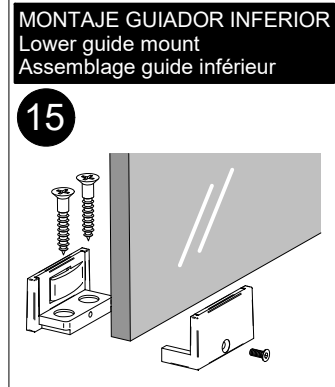

SISO - 110 SELF CLOSE

SISO A/S

Mileparken 11
DK - 2740 Skovlunde (Copenhagen)
Denmark

Phone: (+45) 45 830 900

Fax: (+45) 45 830 444

E-mail: siso@siso.dk Web: www.siso.dk

- high quality furniture fittings

z		1
u		1
k		1
t		1
f		1
h1	Ø 3,5mm Max. 80Kg	1
h2	Ø 4mm 80 - 110Kg. Max.	1
p	 PINZAS / CLAMPS / PINCE	1
y		2
g	 SOFTPRO SIMPLE	2
v	 SOFTPRO DOUBLE	1
r		1

OPCIONAL / Optional / Optionnel		
CODE	mm.	JUNTA PVC PVC GASKET JOIN PVC
004582	10 - 12	
004587	10	

MONTAJE PINZAS / CLAMPS ASSEMBLY / ASSEMBLAGE PINCES / MONTAGGIO PINZA

SOFTPRO

RETENEDOR

MONTAJE SOFTPRO IZQUIERDA / DERECHA
Softpro Left / Right assenly - Assemblage Droite / Gauche

MONTAJE A PARED / WALL MOUNT / ASSEMBLAGE A MUR / MONTAGGIO A MURO

25

MONTAJE OPCIÓN "B"
Mount option "B"
Option de montage "B"

TENSAR PARA MAYOR VELOCIDAD DE CIERRE.
Tensioning for higher closing speed.
Crisper une plus grande vitesse de fermeture.