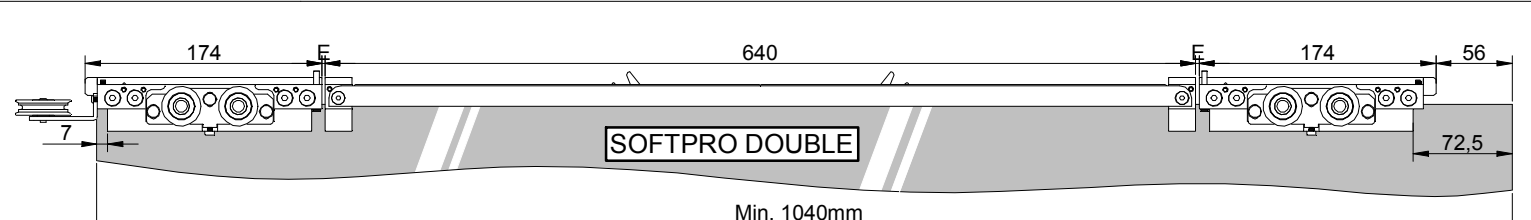

SISO - 110 SELF CLOSE

SISO A/S

Mileparken 11
DK - 2740 Skovlunde (Copenhagen)
Denmark

Phone: (+45) 45 830 900

Fax: (+45) 45 830 444

E-mail: siso@siso.dk Web: www.siso.dk

- high quality furniture fittings

z		1
u		1
k		1
t		1
f		1
h1	Ø 3,5mm Max. 80Kg	1
h2	Ø 4mm 80 - 110Kg. Max.	1
p	 PINZAS / CLAMPS / PINCE	1
y		2
g	 SOFTPRO SIMPLE	2
v	 SOFTPRO DOUBLE	1
r		1

OPCIONAL / Optional / Optionnel		
CODE	mm.	JUNTA PVC PVC GASKET JOIN PVC
004582	10 - 12	
004587	10	

MONTAJE PINZAS / CLAMPS ASSEMBLY / ASSEMBLAGE PINCES / MONTAGGIO PINZA

SOFTPRO

RETENEDOR

MONTAJE SOFTPRO IZQUIERDA / DERECHA
Softpro Left / Right assenly - Assemblage Droite / Gauche

MONTAJE A PARED / WALL MOUNT / ASSEMBLAGE A MUR / MONTAGGIO A MURO

25

MONTAJE OPCIÓN "B"
Mount option "B"
Option de montage "B"

TENSAR PARA MAYOR VELOCIDAD DE CIERRE.
Tensioning for higher closing speed.
Crisper une plus grande vitesse de fermeture.