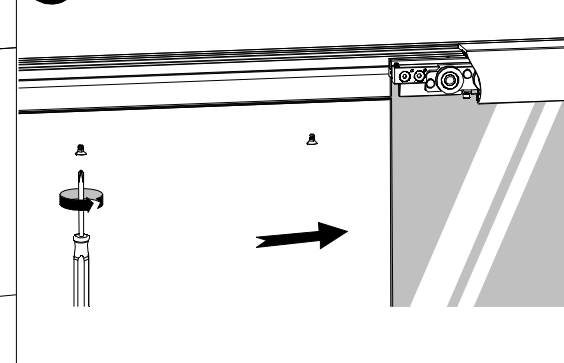

25

MONTAJE OPCIÓN "B"
Mount option "B"
Option de montage "B"

TENSAR PARA MAYOR VELOCIDAD DE CIERRE.
Tensioning for higher closing speed.
Crisper une plus grande vitesse de fermeture.

PARA OPCIÓN / For option / Pour l'option A - B

RECOMENDADO / Recommended / Recommandé: 0,3 - 0,5 m/s

26

27

28

29

30

31

32

ANTIDESCARRILAMIENTO / ANTI-DERAILMENT / ANTI-DÉRAILLEMENT / ANTI-DERAGLIAMENTO

33

34

35

36