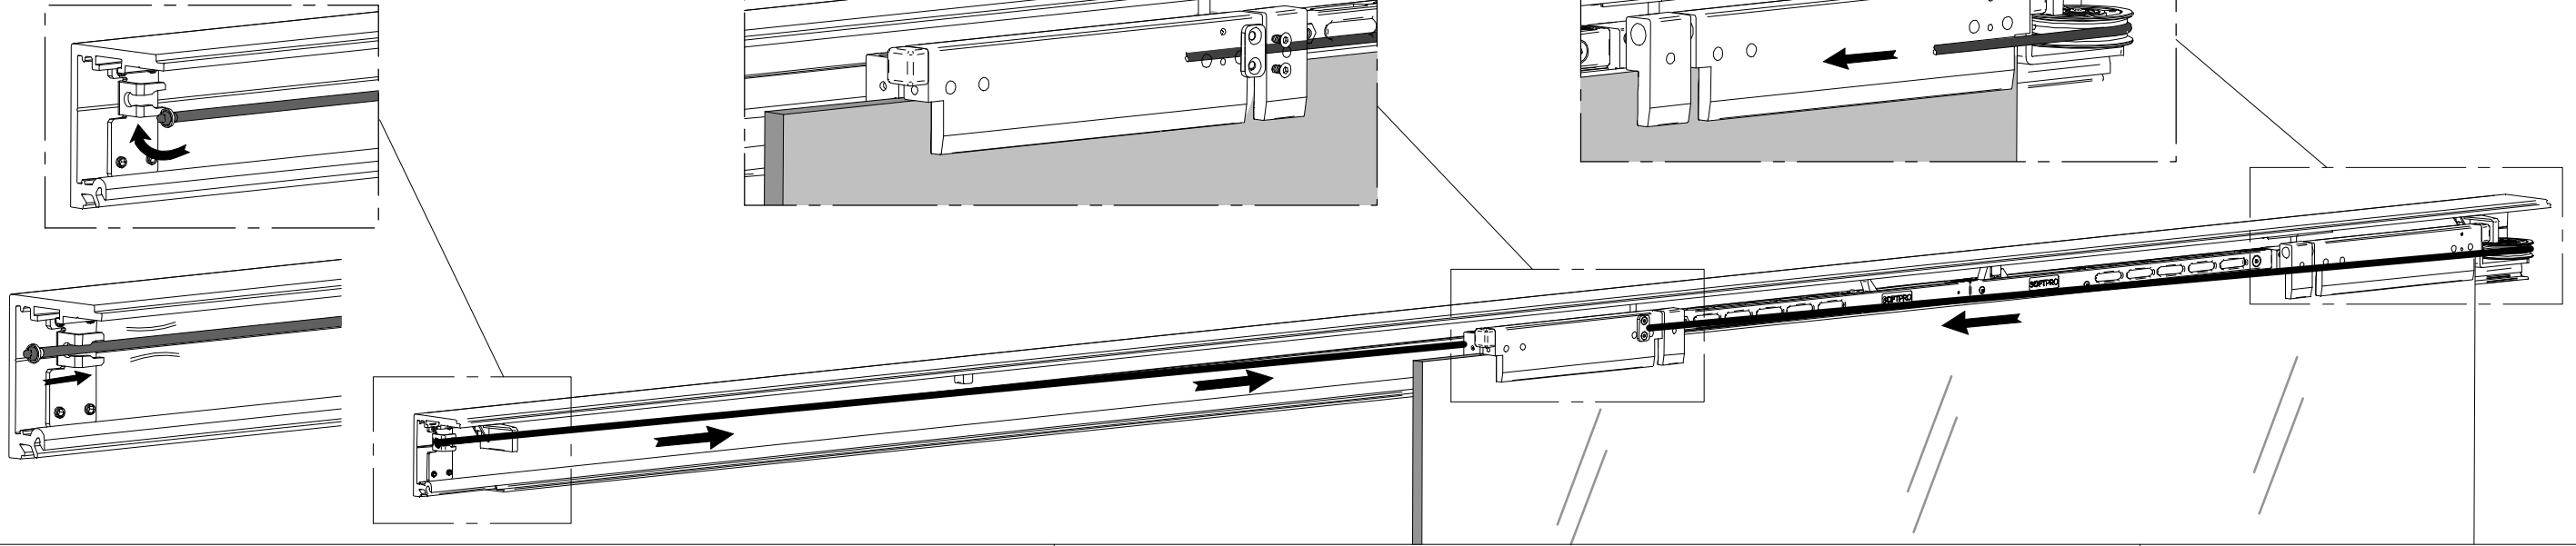

OPCIONAL / Optional / Optionnel		
CODE	mm.	JUNTA PVC PVC GASKET JOIN PVC
004582	10 - 12	
004587	10	

MONTAJE PINZAS / CLAMPS ASSEMBLY / ASSEMBLAGE PINCES / MONTAGGIO PINZA

SOFTPRO

RETENEDOR

MONTAJE SOFTPRO IZQUIERDA / DERECHA
Softpro Left / Right assenly - Assemblage Droite / Gauche

MONTAJE A PARED / WALL MOUNT / ASSEMBLAGE A MUR / MONTAGGIO A MURO

25

MONTAJE OPCIÓN "B"
Mount option "B"
Option de montage "B"

TENSAR PARA MAYOR VELOCIDAD DE CIERRE.
Tensioning for higher closing speed.
Crisper une plus grande vitesse de fermeture.