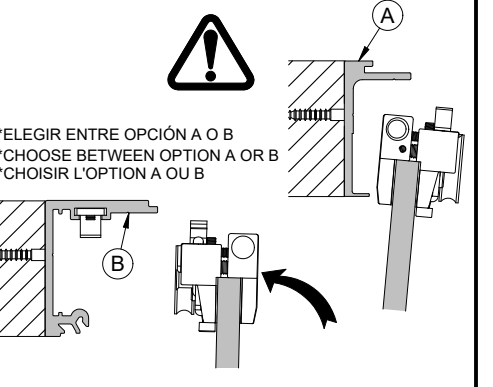

OPCIONAL / Optional / Optionnel		
CODE	mm.	JUNTA PVC PVC GASKET JOIN PVC
004582	10 - 12	
004587	10	

MONTAJE PINZAS / CLAMPS ASSEMBLY / ASSEMBLAGE PINCES / MONTAGGIO PINZA

SOFTPRO

RETENEDOR

MONTAJE SOFTPRO IZQUIERDA / DERECHA
Softpro Left / Right assenly - Assemblage Droite / Gauche

MONTAJE A PARED / WALL MOUNT / ASSEMBLAGE A MUR / MONTAGGIO A MURO

25

MONTAJE OPCIÓN "B"
Mount option "B"
Option de montage "B"

TENSAR PARA MAYOR VELOCIDAD DE CIERRE.
Tensioning for higher closing speed.
Crisper une plus grande vitesse de fermeture.