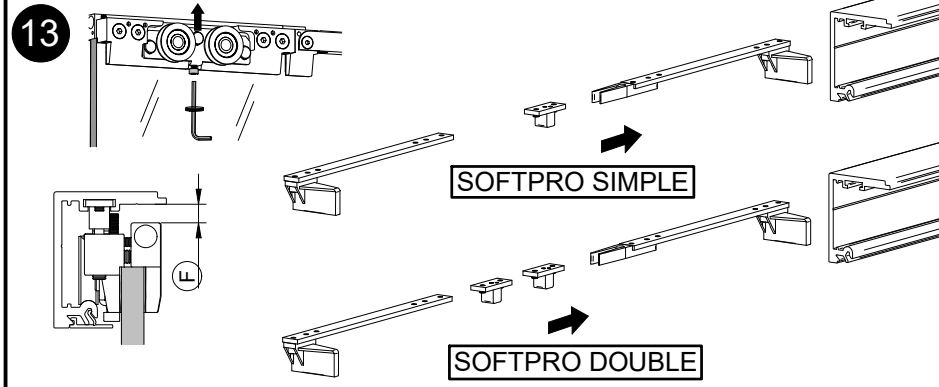

OPCIONAL / Optional / Optionnel		
CODE	mm.	JUNTA PVC PVC GASKET JOIN PVC
004582	10 - 12	
004587	10	

MONTAJE PINZAS / CLAMPS ASSEMBLY / ASSEMBLAGE PINCES / MONTAGGIO PINZA

SOFTPRO

RETENEDOR

MONTAJE SOFTPRO IZQUIERDA / DERECHA
Softpro Left / Right assenly - Assemblage Droite / Gauche

MONTAJE A PARED / WALL MOUNT / ASSEMBLAGE A MUR / MONTAGGIO A MURO

25

MONTAJE OPCIÓN "B"
Mount option "B"
Option de montage "B"

TENSAR PARA MAYOR VELOCIDAD DE CIERRE.
Tensioning for higher closing speed.
Crisper une plus grande vitesse de fermeture.