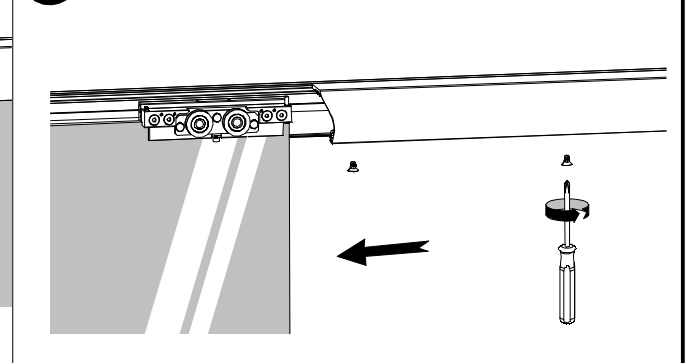

25

MONTAJE OPCIÓN "B"
Mount option "B"
Option de montage "B"

TENSAR PARA MAYOR VELOCIDAD DE CIERRE.
Tensioning for higher closing speed.
Crisper une plus grande vitesse de fermeture.

PARA OPCIÓN / For option / Pour l'option A - B

RECOMENDADO / Recommended / Recommandé: 0,3 - 0,5 m/s

26

27

28

29

30

31

32

ANTIDESCARRILAMIENTO / ANTI-DERAILMENT / ANTI-DÉRAILLEMENT / ANTI-DERAGLIAMENTO

33

34

35

36