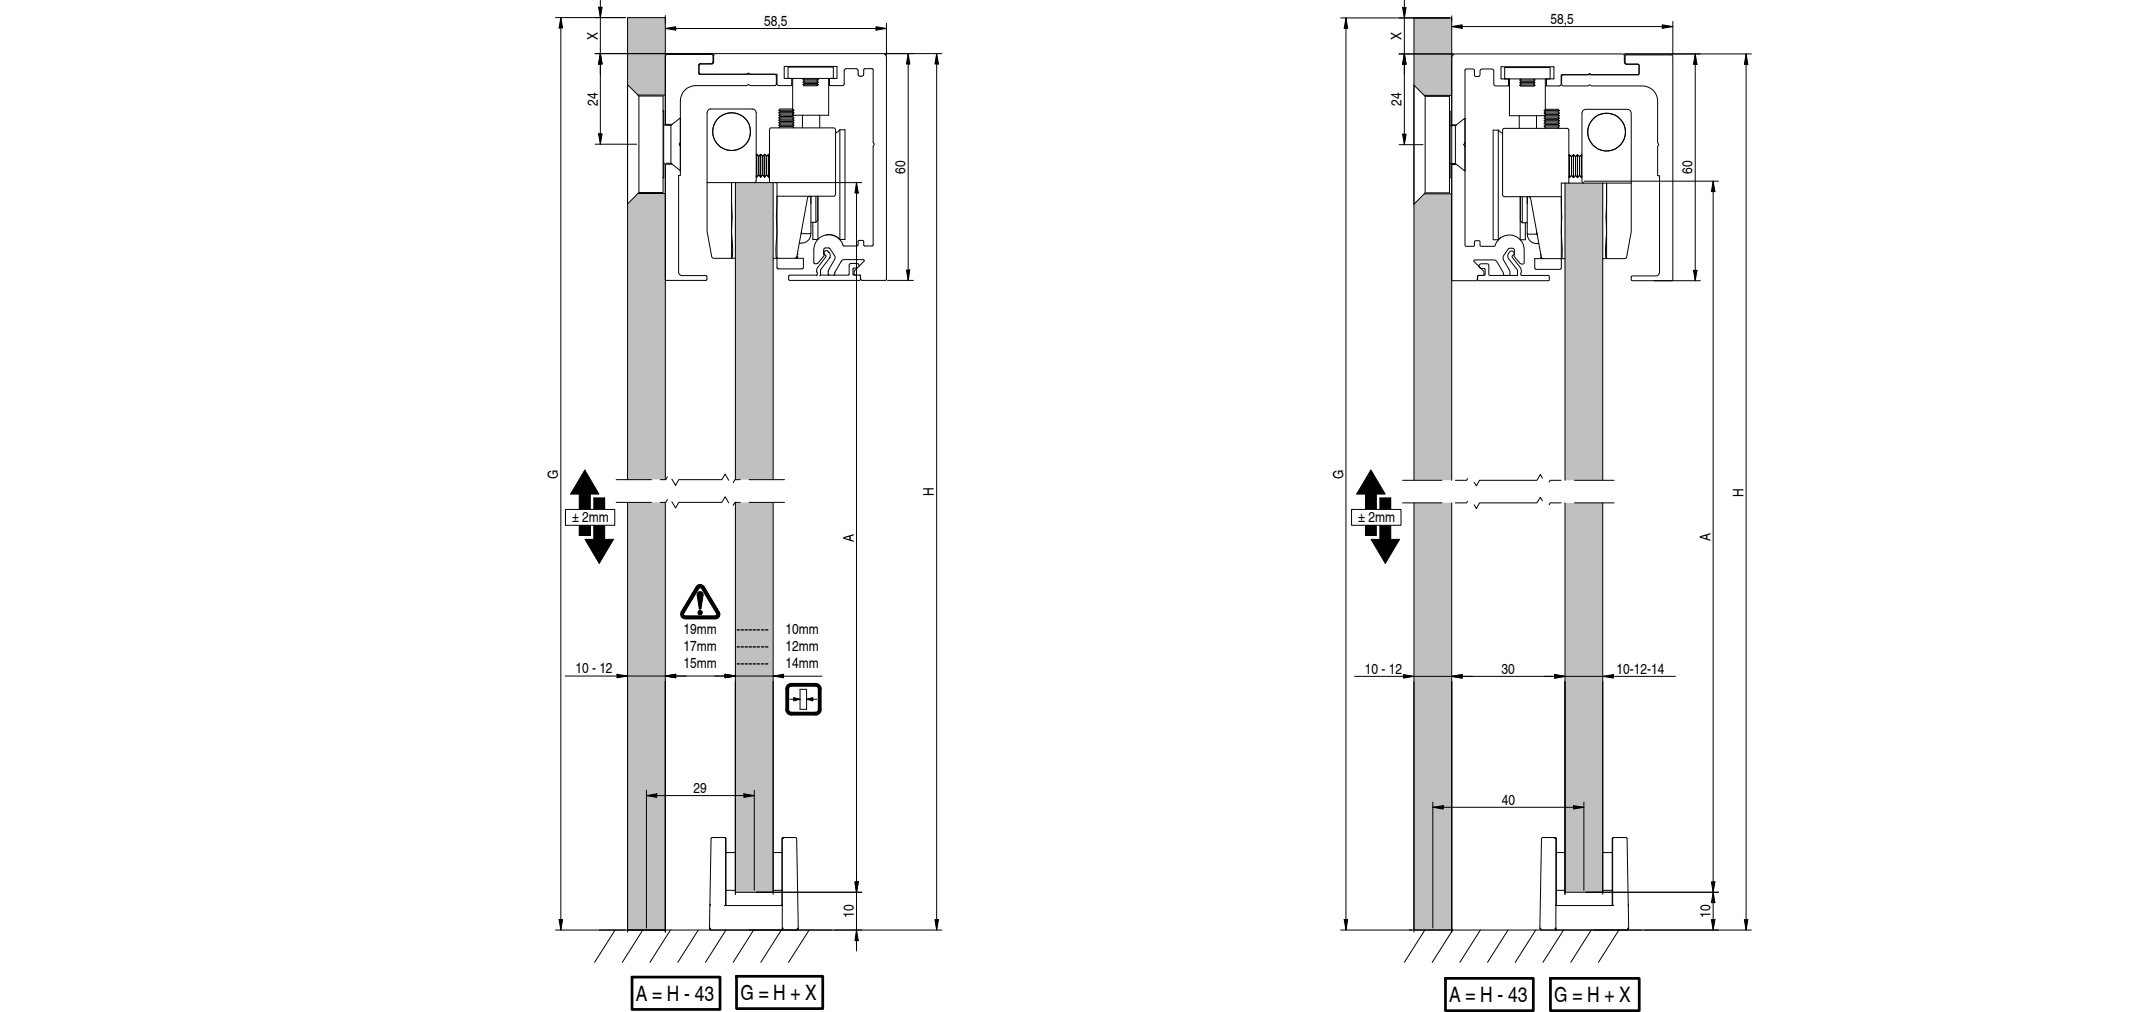

OPCIONAL / Optional / Optionnel		
CODE	mm.	JUNTA PVC PVC GASKET JOIN PVC
004582	10 - 12	
004587	10	

MONTAJE PINZAS / CLAMPS ASSEMBLY / ASSEMBLAGE PINCES / MONTAGGIO PINZA

SOFTPRO

RETENEDOR

MONTAJE SOFTPRO IZQUIERDA / DERECHA
Softpro Left / Right assenly - Assemblage Droite / Gauche

MONTAJE A PARED / WALL MOUNT / ASSEMBLAGE A MUR / MONTAGGIO A MURO

25

MONTAJE OPCIÓN "B"
Mount option "B"
Option de montage "B"

TENSAR PARA MAYOR VELOCIDAD DE CIERRE.
Tensioning for higher closing speed.
Crisper une plus grande vitesse de fermeture.