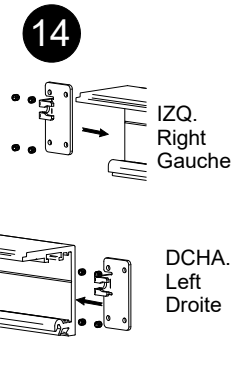

OPCIONAL / Optional / Optionnel		
CODE	mm.	JUNTA PVC PVC GASKET JOIN PVC
004582	10 - 12	
004587	10	

MONTAJE PINZAS / CLAMPS ASSEMBLY / ASSEMBLAGE PINCES / MONTAGGIO PINZA

SOFTPRO

RETENEDOR

MONTAJE SOFTPRO IZQUIERDA / DERECHA
Softpro Left / Right assenly - Assemblage Droite / Gauche

MONTAJE A PARED / WALL MOUNT / ASSEMBLAGE A MUR / MONTAGGIO A MURO

25

MONTAJE OPCIÓN "B"
Mount option "B"
Option de montage "B"

TENSAR PARA MAYOR VELOCIDAD DE CIERRE.
Tensioning for higher closing speed.
Crisper une plus grande vitesse de fermeture.