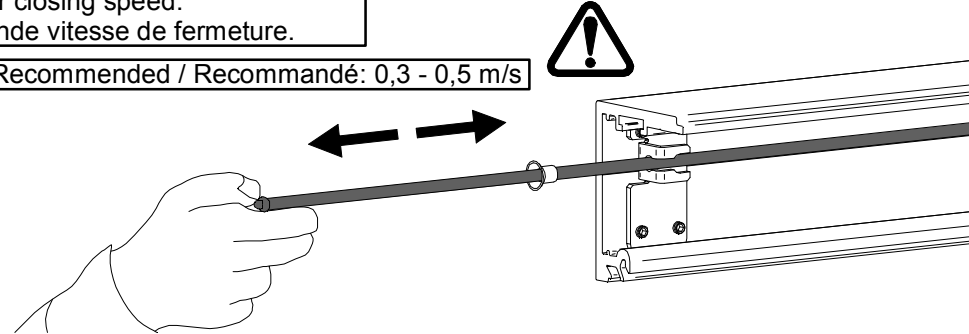

25

MONTAJE OPCIÓN "B"
Mount option "B"
Option de montage "B"

TENSAR PARA MAYOR VELOCIDAD DE CIERRE.
Tensioning for higher closing speed.
Crisper une plus grande vitesse de fermeture.

PARA OPCIÓN / For option / Pour l'option A - B

RECOMENDADO / Recommended / Recommandé: 0,3 - 0,5 m/s

26

27

28

29

30

31

32

ANTIDESCARRILAMIENTO / ANTI-DERAILMENT / ANTI-DÉRAILLEMENT / ANTI-DERAGLIAMENTO

33

34

35

36