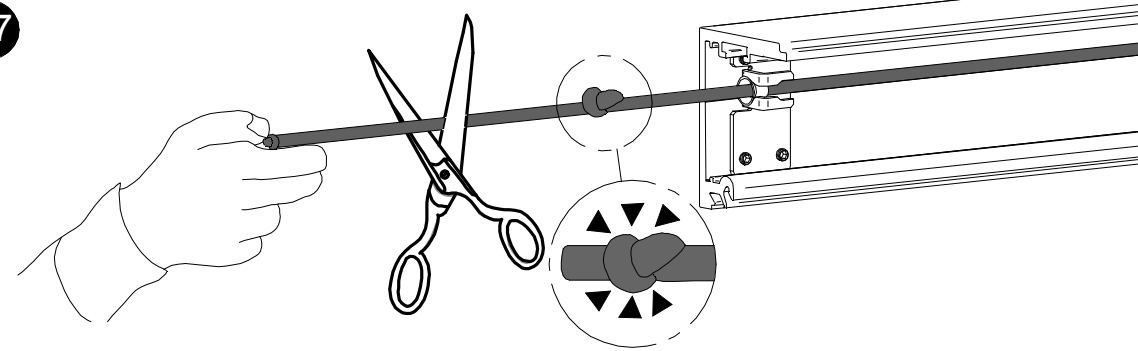

25

MONTAJE OPCIÓN "B"
Mount option "B"
Option de montage "B"

TENSAR PARA MAYOR VELOCIDAD DE CIERRE.
Tensioning for higher closing speed.
Crisper une plus grande vitesse de fermeture.

PARA OPCIÓN / For option / Pour l'option A - B

RECOMENDADO / Recommended / Recommandé: 0,3 - 0,5 m/s

26

27

28

29

30

31

32

ANTIDESCARRILAMIENTO / ANTI-DERAILMENT / ANTI-DÉRAILLEMENT / ANTI-DERAGLIAMENTO

33

34

35

36