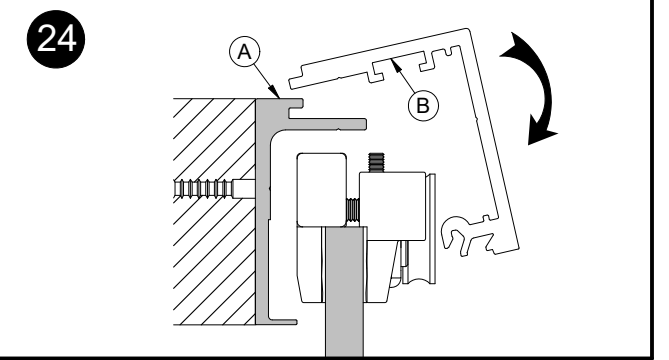

OPCIONAL / Optional / Optionnel		
CODE	mm.	JUNTA PVC PVC GASKET JOIN PVC
004582	10 - 12	
004587	10	

MONTAJE PINZAS / CLAMPS ASSEMBLY / ASSEMBLAGE PINCES / MONTAGGIO PINZA

SOFTPRO

RETENEDOR

MONTAJE SOFTPRO IZQUIERDA / DERECHA
Softpro Left / Right assenly - Assemblage Droite / Gauche

MONTAJE A PARED / WALL MOUNT / ASSEMBLAGE A MUR / MONTAGGIO A MURO

25

MONTAJE OPCIÓN "B"
Mount option "B"
Option de montage "B"

TENSAR PARA MAYOR VELOCIDAD DE CIERRE.
Tensioning for higher closing speed.
Crisper une plus grande vitesse de fermeture.