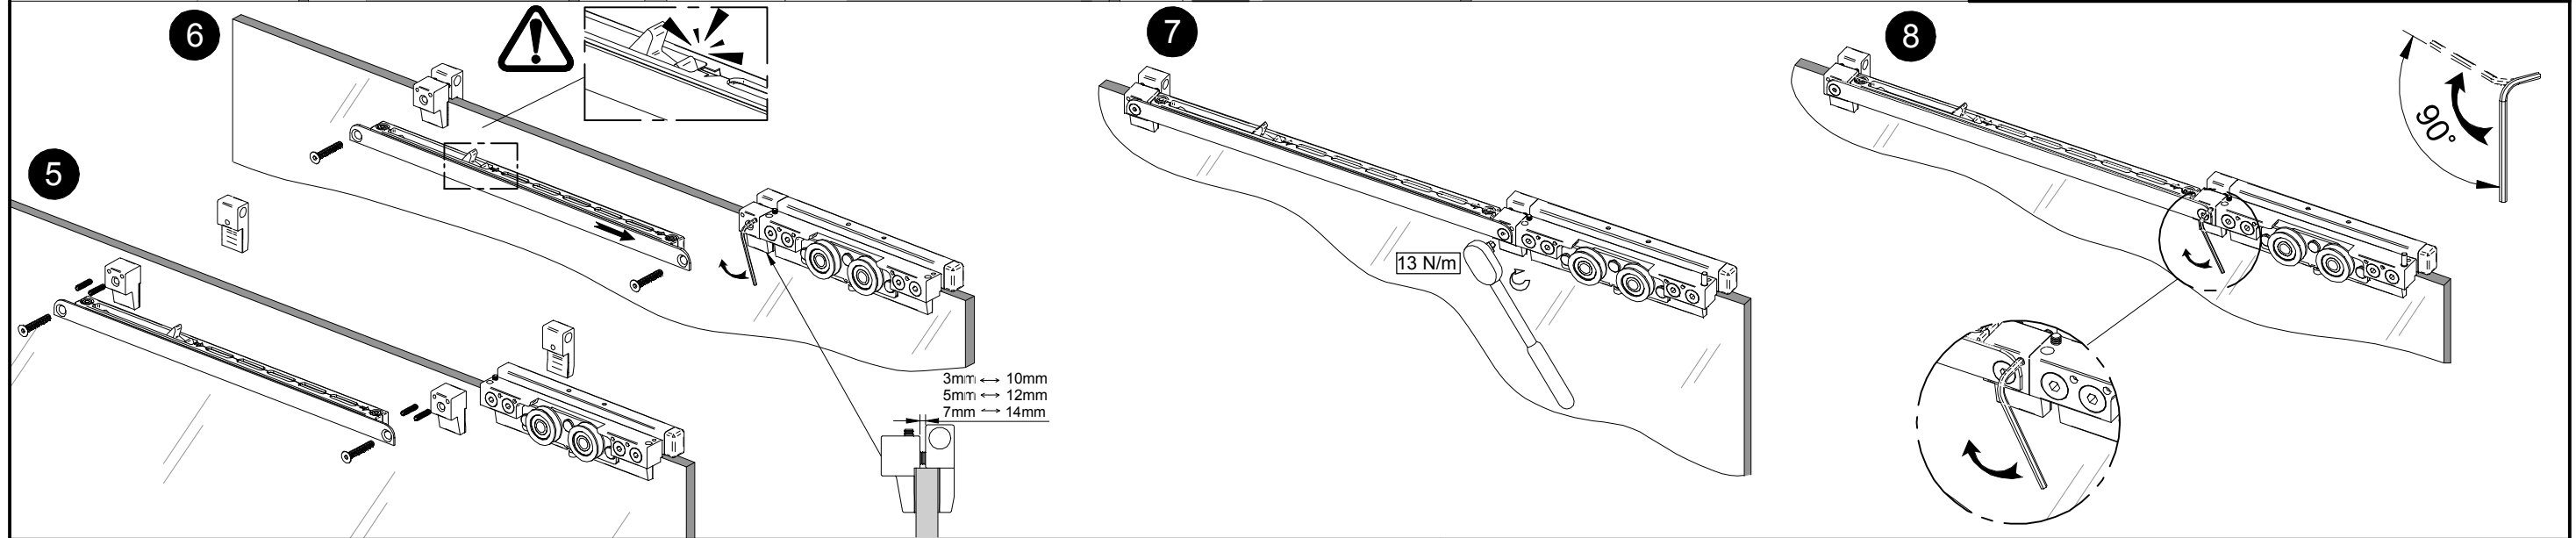

SISO - 110 SELF CLOSE

SISO A/S

Mileparken 11
DK - 2740 Skovlunde (Copenhagen)
Denmark

Phone: (+45) 45 830 900

Fax: (+45) 45 830 444

E-mail: siso@siso.dk Web: www.siso.dk

- high quality furniture fittings

z		1
u		1
k		1
t		1
f		1
h1	Ø 3,5mm Max. 80Kg	1
h2	Ø 4mm 80 - 110Kg. Max.	1
p	 PINZAS / CLAMPS / PINCE	1
y		2
g	 SOFTPRO SIMPLE	2
v	 SOFTPRO DOUBLE	1
r		1

OPCIONAL / Optional / Optionnel		
CODE	mm.	JUNTA PVC PVC GASKET JOIN PVC
004582	10 - 12	
004587	10	

MONTAJE PINZAS / CLAMPS ASSEMBLY / ASSEMBLAGE PINCES / MONTAGGIO PINZA

SOFTPRO

RETENEDOR

MONTAJE SOFTPRO IZQUIERDA / DERECHA
Softpro Left / Right assenly - Assemblage Droite / Gauche

MONTAJE A PARED / WALL MOUNT / ASSEMBLAGE A MUR / MONTAGGIO A MURO

25

MONTAJE OPCIÓN "B"
Mount option "B"
Option de montage "B"

TENSAR PARA MAYOR VELOCIDAD DE CIERRE.
Tensioning for higher closing speed.
Crisper une plus grande vitesse de fermeture.