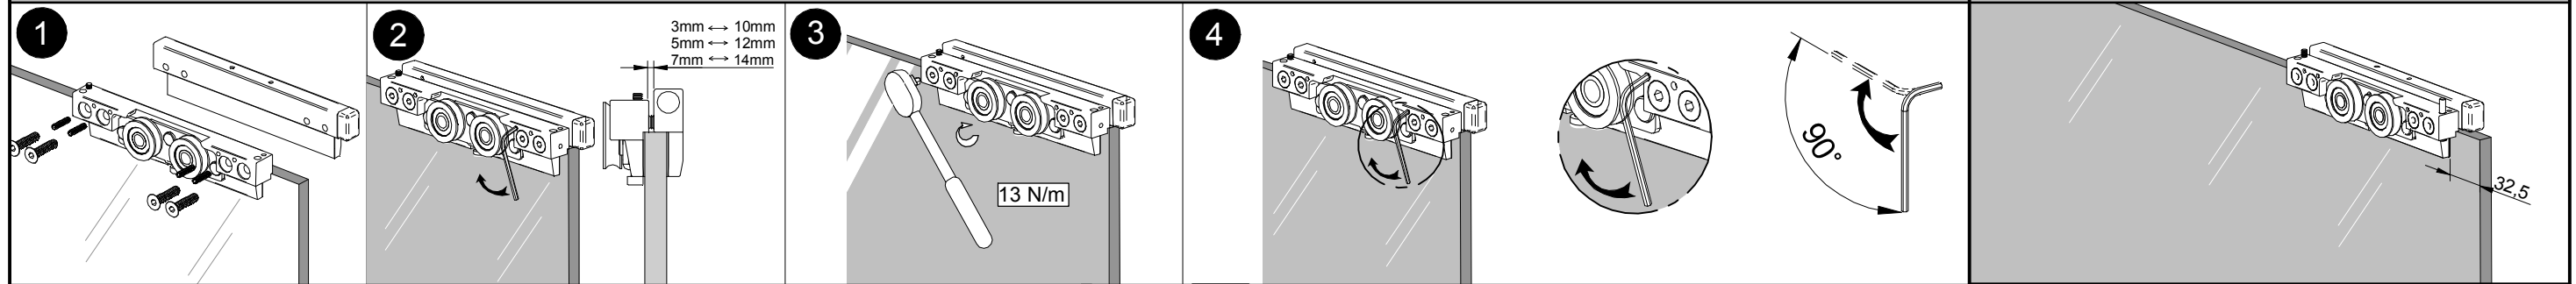

OPCIONAL / Optional / Optionnel		
CODE	mm.	JUNTA PVC PVC GASKET JOIN PVC
004582	10 - 12	
004587	10	

MONTAJE PINZAS / CLAMPS ASSEMBLY / ASSEMBLAGE PINCES / MONTAGGIO PINZA

SOFTPRO

RETENEDOR

MONTAJE SOFTPRO IZQUIERDA / DERECHA
Softpro Left / Right assenly - Assemblage Droite / Gauche