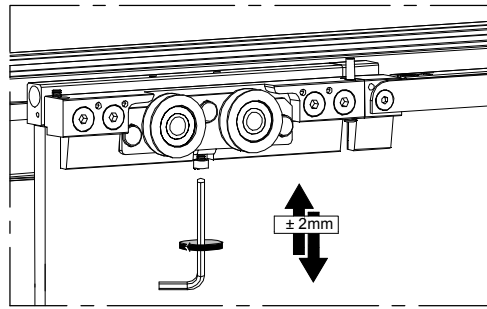

25

MONTAJE OPCIÓN "B"
Mount option "B"
Option de montage "B"

TENSAR PARA MAYOR VELOCIDAD DE CIERRE.
Tensioning for higher closing speed.
Crisper une plus grande vitesse de fermeture.

PARA OPCIÓN / For option / Pour l'option A - B

RECOMENDADO / Recommended / Recommandé: 0,3 - 0,5 m/s

26

27

28

29

30

31

32

ANTIDESCARRILAMIENTO / ANTI-DERAILMENT / ANTI-DÉRAILLEMENT / ANTI-DERAGLIAMENTO

33

34

35

36