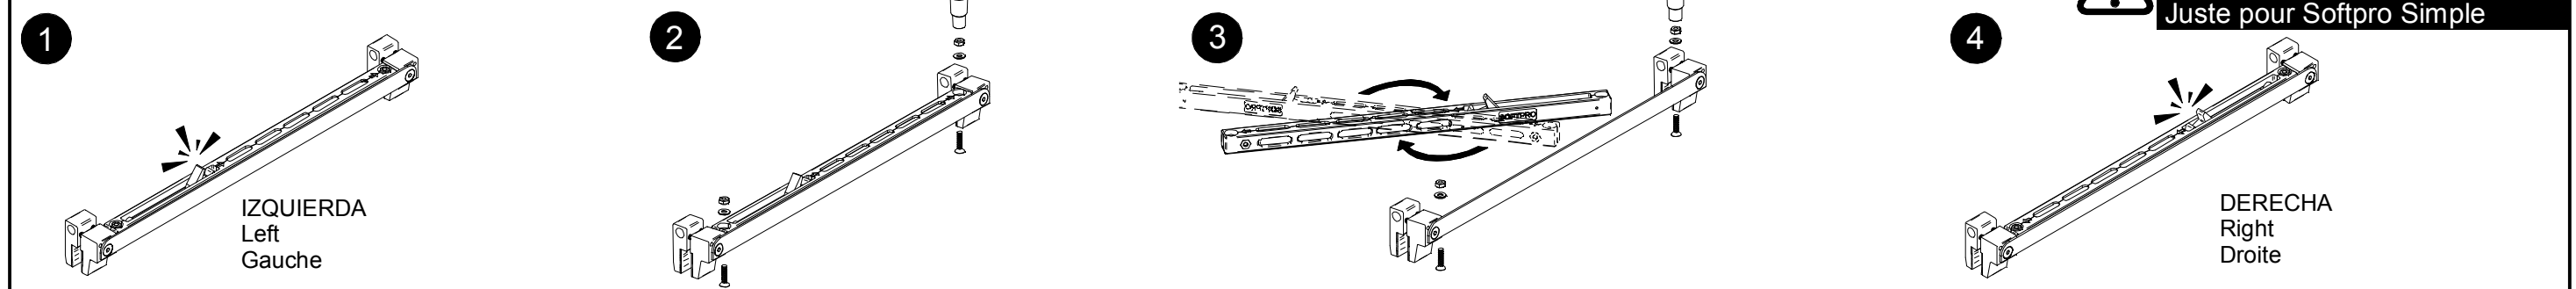

OPCIONAL / Optional / Optionnel		
CODE	mm.	JUNTA PVC PVC GASKET JOIN PVC
004582	10 - 12	
004587	10	

MONTAJE PINZAS / CLAMPS ASSEMBLY / ASSEMBLAGE PINCES / MONTAGGIO PINZA

SOFTPRO

RETENEDOR

MONTAJE SOFTPRO IZQUIERDA / DERECHA
Softpro Left / Right assenly - Assemblage Droite / Gauche

MONTAJE A PARED / WALL MOUNT / ASSEMBLAGE A MUR / MONTAGGIO A MURO

25

MONTAJE OPCIÓN "B"
Mount option "B"
Option de montage "B"

TENSAR PARA MAYOR VELOCIDAD DE CIERRE.
Tensioning for higher closing speed.
Crisper une plus grande vitesse de fermeture.