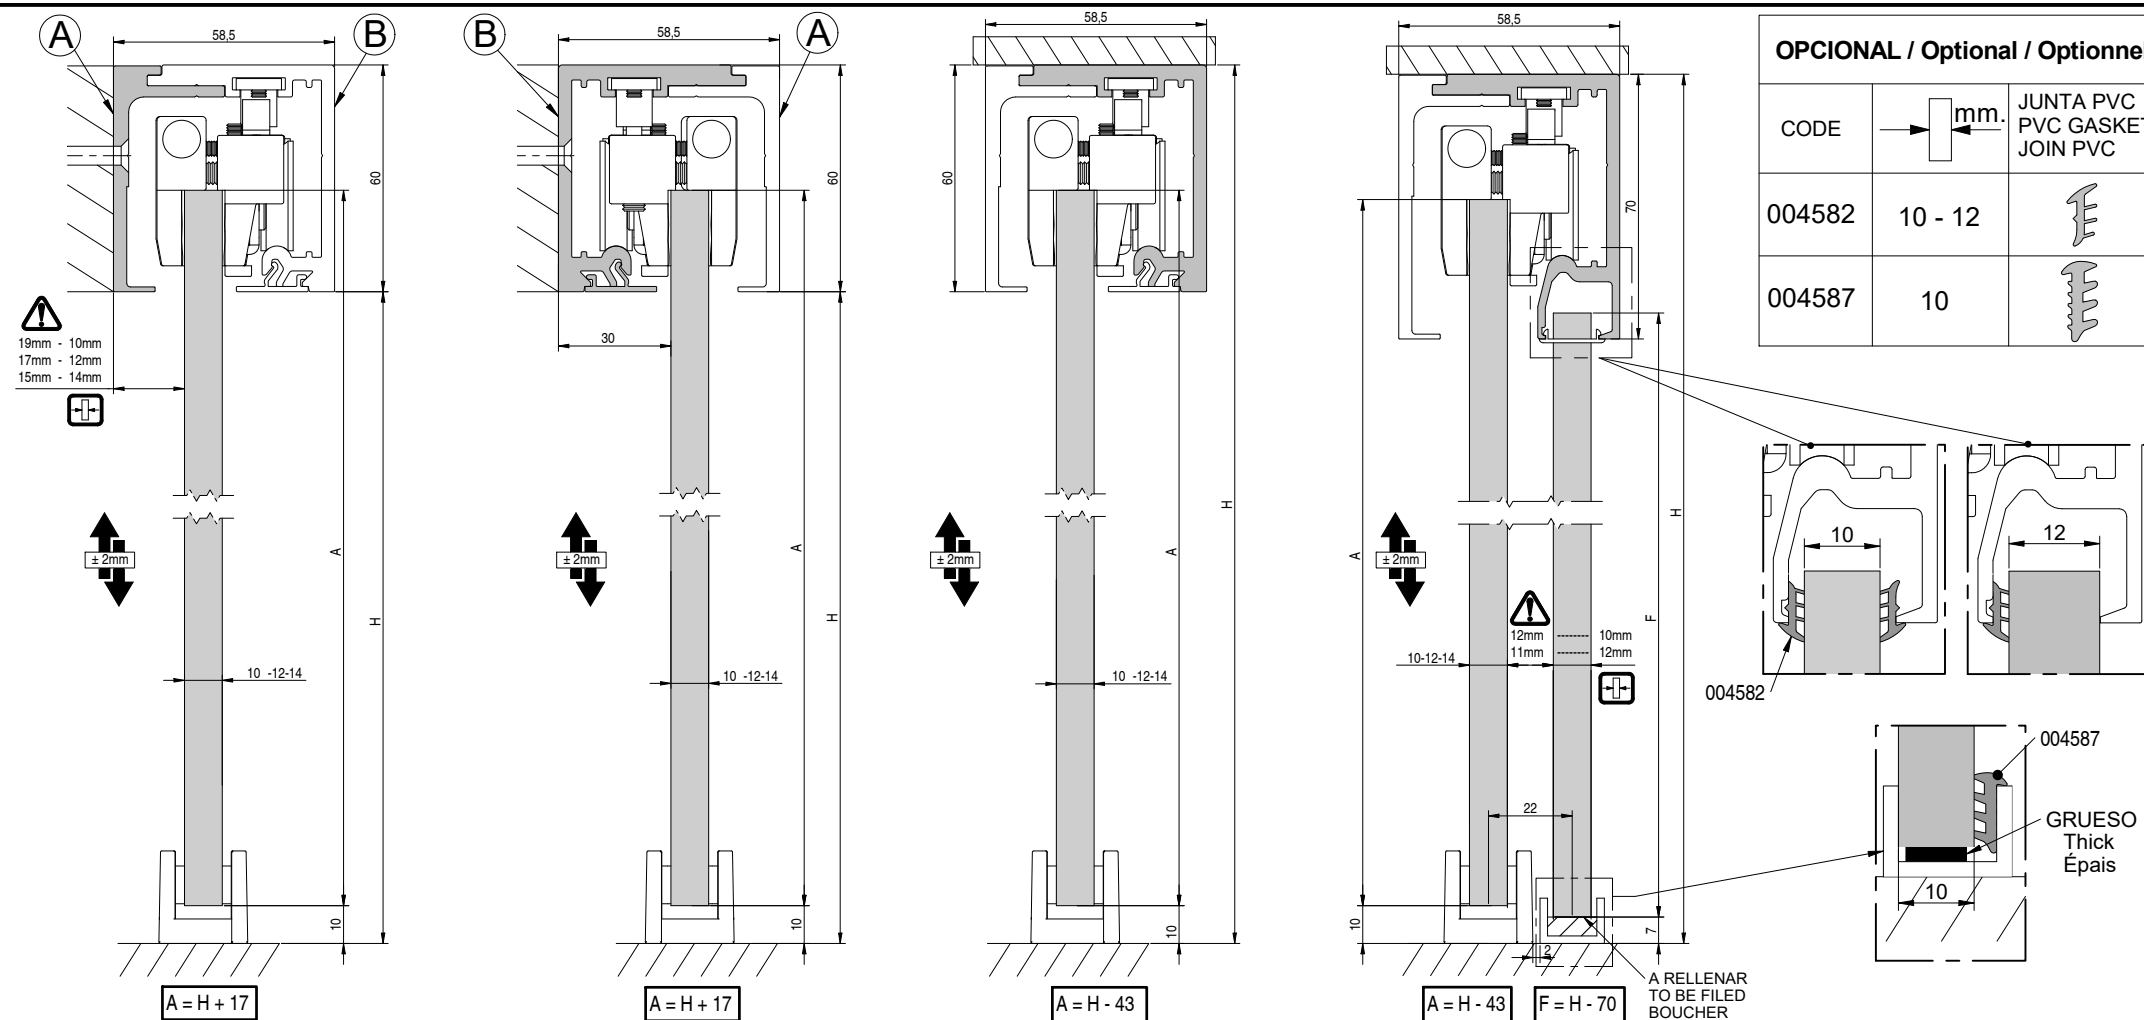

OPCIONAL / Optional / Optionnel		
CODE	mm.	JUNTA PVC PVC GASKET JOIN PVC
004582	10 - 12	
004587	10	

MONTAJE PINZAS / CLAMPS ASSEMBLY / ASSEMBLAGE PINCES / MONTAGGIO PINZA

SOFTPRO

RETENEDOR

MONTAJE SOFTPRO IZQUIERDA / DERECHA
Softpro Left / Right assenly - Assemblage Droite / Gauche

MONTAJE A PARED / WALL MOUNT / ASSEMBLAGE A MUR / MONTAGGIO A MURO

25

MONTAJE OPCIÓN "B"
Mount option "B"
Option de montage "B"

TENSAR PARA MAYOR VELOCIDAD DE CIERRE.
Tensioning for higher closing speed.
Crisper une plus grande vitesse de fermeture.