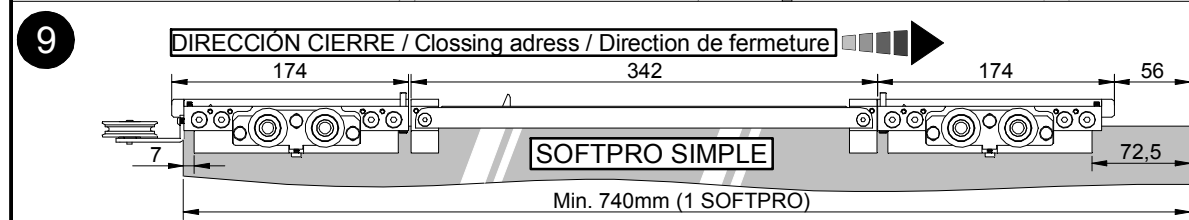

SISO - 110 SELF CLOSE

SISO A/S

Mileparken 11
DK - 2740 Skovlunde (Copenhagen)
Denmark

Phone: (+45) 45 830 900

Fax: (+45) 45 830 444

E-mail: siso@siso.dk Web: www.siso.dk

- high quality furniture fittings

z		1
u		1
k		1
t		1
f		1
h1	Ø 3,5mm Max. 80Kg	1
h2	Ø 4mm 80 - 110Kg. Max.	1
p	 PINZAS / CLAMPS / PINCE	1
y		2
g	 SOFTPRO SIMPLE	2
v	 SOFTPRO DOUBLE	1
r		1

OPCIONAL / Optional / Optionnel		
CODE	mm.	JUNTA PVC PVC GASKET JOIN PVC
004582	10 - 12	
004587	10	

MONTAJE PINZAS / CLAMPS ASSEMBLY / ASSEMBLAGE PINCES / MONTAGGIO PINZA

SOFTPRO

RETENEDOR

MONTAJE SOFTPRO IZQUIERDA / DERECHA
Softpro Left / Right assenly - Assemblage Droite / Gauche

MONTAJE A PARED / WALL MOUNT / ASSEMBLAGE A MUR / MONTAGGIO A MURO

25

MONTAJE OPCIÓN "B"
Mount option "B"
Option de montage "B"

TENSAR PARA MAYOR VELOCIDAD DE CIERRE.
Tensioning for higher closing speed.
Crisper une plus grande vitesse de fermeture.