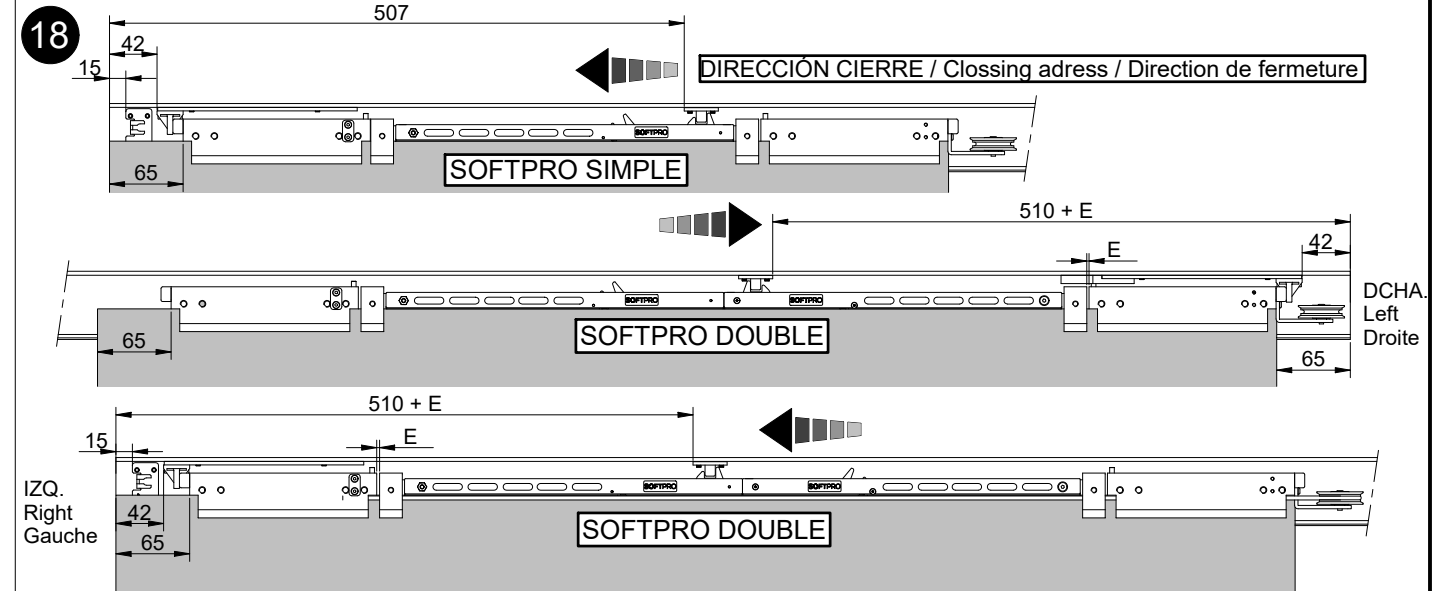

OPCIONAL / Optional / Optionnel		
CODE	mm.	JUNTA PVC PVC GASKET JOIN PVC
004582	10 - 12	
004587	10	

MONTAJE PINZAS / CLAMPS ASSEMBLY / ASSEMBLAGE PINCES / MONTAGGIO PINZA

SOFTPRO

RETENEDOR

MONTAJE SOFTPRO IZQUIERDA / DERECHA
Softpro Left / Right assenly - Assemblage Droite / Gauche

MONTAJE A PARED / WALL MOUNT / ASSEMBLAGE A MUR / MONTAGGIO A MURO

25

MONTAJE OPCIÓN "B"
Mount option "B"
Option de montage "B"

TENSAR PARA MAYOR VELOCIDAD DE CIERRE.
Tensioning for higher closing speed.
Crisper une plus grande vitesse de fermeture.