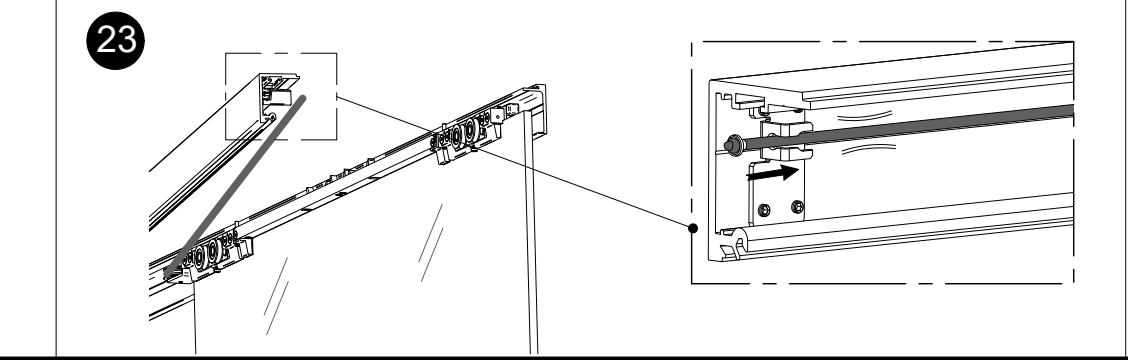

OPCIONAL / Optional / Optionnel		
CODE	mm.	JUNTA PVC PVC GASKET JOIN PVC
004582	10 - 12	
004587	10	

MONTAJE PINZAS / CLAMPS ASSEMBLY / ASSEMBLAGE PINCES / MONTAGGIO PINZA

SOFTPRO

RETENEDOR

MONTAJE SOFTPRO IZQUIERDA / DERECHA
Softpro Left / Right assenly - Assemblage Droite / Gauche

MONTAJE A PARED / WALL MOUNT / ASSEMBLAGE A MUR / MONTAGGIO A MURO

25

MONTAJE OPCIÓN "B"
Mount option "B"
Option de montage "B"

TENSAR PARA MAYOR VELOCIDAD DE CIERRE.
Tensioning for higher closing speed.
Crisper une plus grande vitesse de fermeture.