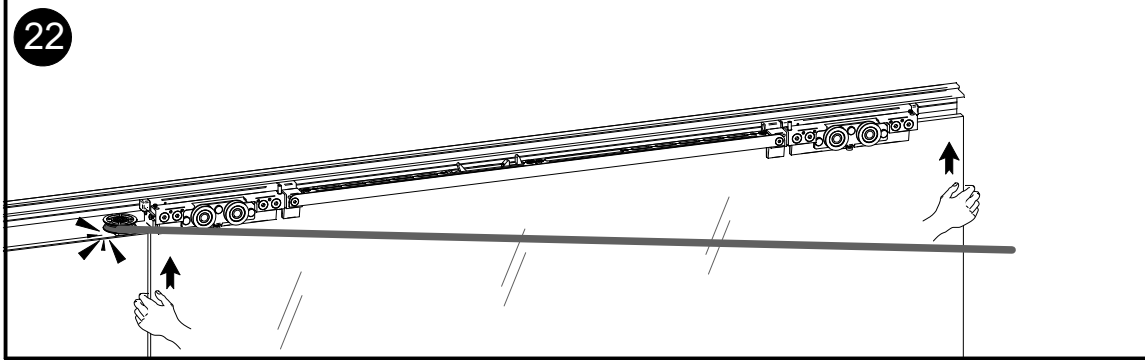

OPCIONAL / Optional / Optionnel		
CODE	mm.	JUNTA PVC PVC GASKET JOIN PVC
004582	10 - 12	
004587	10	

MONTAJE PINZAS / CLAMPS ASSEMBLY / ASSEMBLAGE PINCES / MONTAGGIO PINZA

SOFTPRO

RETENEDOR

MONTAJE SOFTPRO IZQUIERDA / DERECHA
Softpro Left / Right assenly - Assemblage Droite / Gauche

MONTAJE A PARED / WALL MOUNT / ASSEMBLAGE A MUR / MONTAGGIO A MURO

25

MONTAJE OPCIÓN "B"
Mount option "B"
Option de montage "B"

TENSAR PARA MAYOR VELOCIDAD DE CIERRE.
Tensioning for higher closing speed.
Crisper une plus grande vitesse de fermeture.