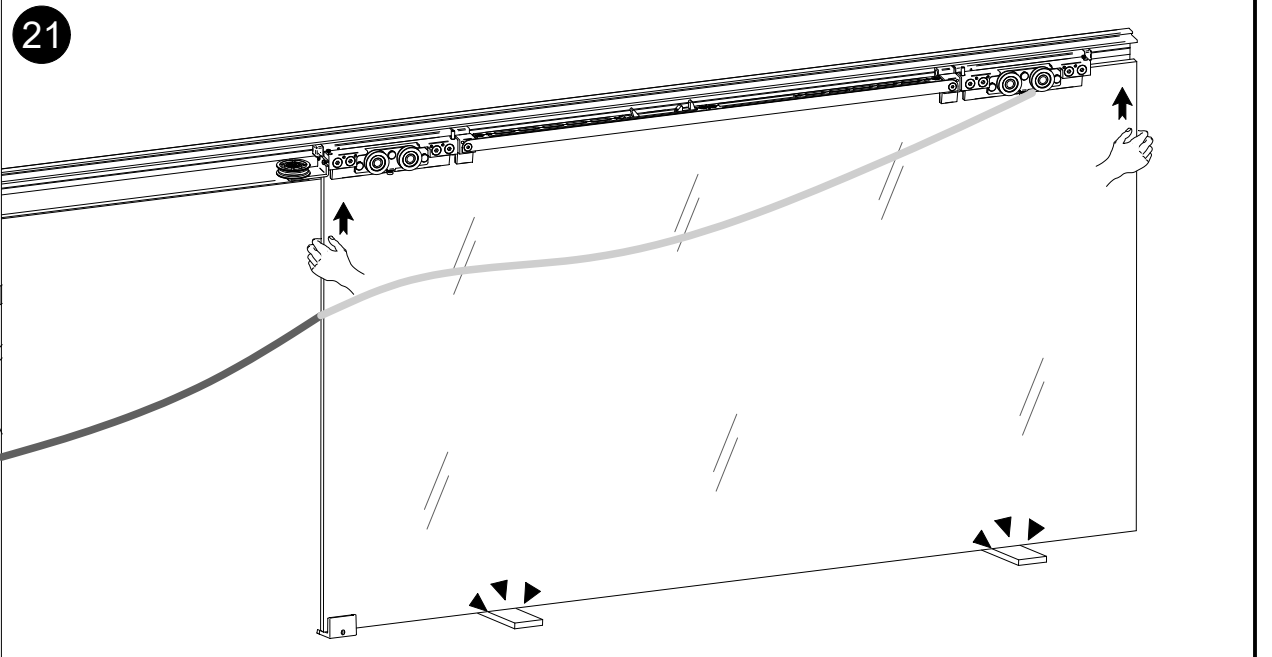

OPCIONAL / Optional / Optionnel		
CODE	mm.	JUNTA PVC PVC GASKET JOIN PVC
004582	10 - 12	
004587	10	

MONTAJE PINZAS / CLAMPS ASSEMBLY / ASSEMBLAGE PINCES / MONTAGGIO PINZA

SOFTPRO

RETENEDOR

MONTAJE SOFTPRO IZQUIERDA / DERECHA
Softpro Left / Right assenly - Assemblage Droite / Gauche

MONTAJE A PARED / WALL MOUNT / ASSEMBLAGE A MUR / MONTAGGIO A MURO

25

MONTAJE OPCIÓN "B"
Mount option "B"
Option de montage "B"

TENSAR PARA MAYOR VELOCIDAD DE CIERRE.
Tensioning for higher closing speed.
Crisper une plus grande vitesse de fermeture.