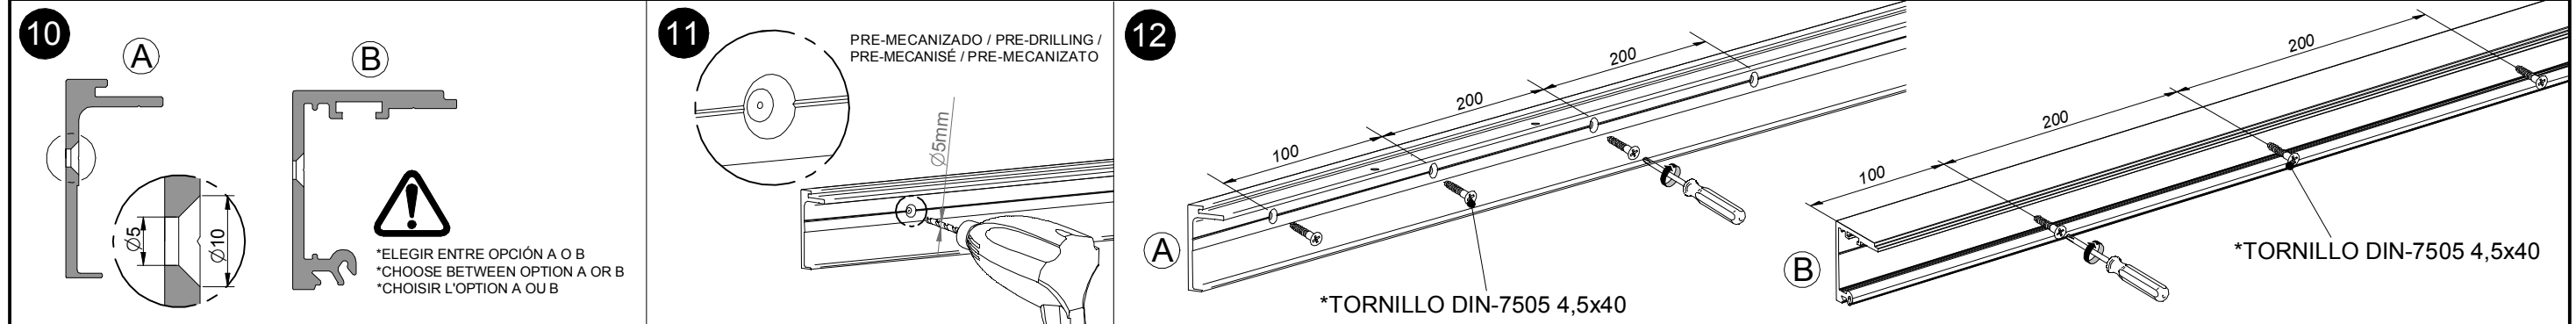

OPCIONAL / Optional / Optionnel		
CODE	mm.	JUNTA PVC PVC GASKET JOIN PVC
004582	10 - 12	
004587	10	

MONTAJE PINZAS / CLAMPS ASSEMBLY / ASSEMBLAGE PINCES / MONTAGGIO PINZA

SOFTPRO

RETENEDOR

MONTAJE SOFTPRO IZQUIERDA / DERECHA
Softpro Left / Right assenly - Assemblage Droite / Gauche

MONTAJE A PARED / WALL MOUNT / ASSEMBLAGE A MUR / MONTAGGIO A MURO

25

MONTAJE OPCIÓN "B"
Mount option "B"
Option de montage "B"

TENSAR PARA MAYOR VELOCIDAD DE CIERRE.
Tensioning for higher closing speed.
Crisper une plus grande vitesse de fermeture.