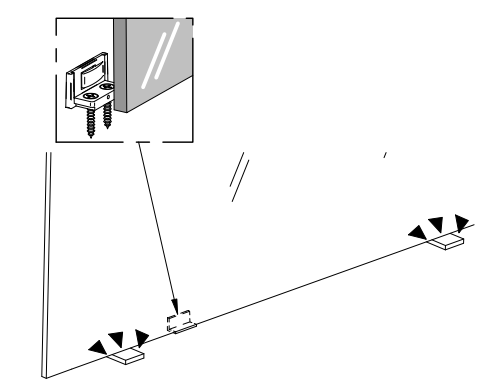

OPCIONAL / Optional / Optionnel		
CODE	mm.	JUNTA PVC PVC GASKET JOIN PVC
004582	10 - 12	
004587	10	

MONTAJE PINZAS / CLAMPS ASSEMBLY / ASSEMBLAGE PINCES / MONTAGGIO PINZA

SOFTPRO

RETENEDOR

MONTAJE SOFTPRO IZQUIERDA / DERECHA
Softpro Left / Right assenly - Assemblage Droite / Gauche

MONTAJE A PARED / WALL MOUNT / ASSEMBLAGE A MUR / MONTAGGIO A MURO

25

MONTAJE OPCIÓN "B"
Mount option "B"
Option de montage "B"

TENSAR PARA MAYOR VELOCIDAD DE CIERRE.
Tensioning for higher closing speed.
Crisper une plus grande vitesse de fermeture.