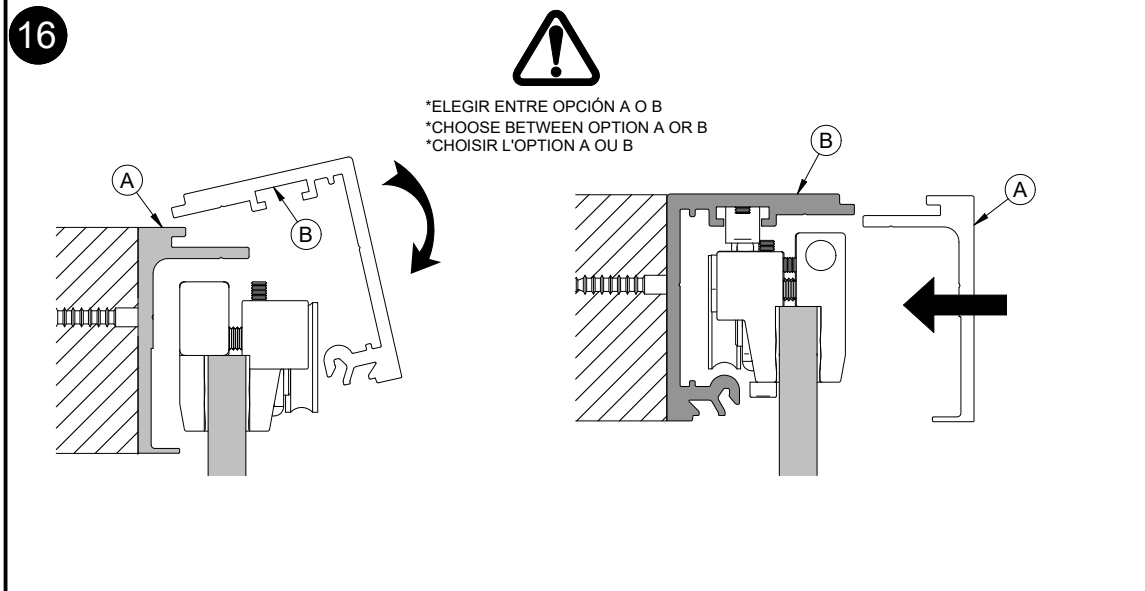

OPCIONAL / Optional / Optionnel		
CODE	mm.	JUNTA PVC PVC GASKET JOIN PVC
004582	10 - 12	
004587	10	

MONTAJE PINZAS / CLAMPS ASSEMBLY / ASSEMBLAGE PINCES / MONTAGGIO PINZA

SOFTPRO

RETENEDOR

MONTAJE SOFTPRO IZQUIERDA / DERECHA
Softpro Left / Right assenly - Assemblage Droite / Gauche

MONTAJE A PARED / WALL MOUNT / ASSEMBLAGE A MUR / MONTAGGIO A MURO

25

MONTAJE OPCIÓN "B"
Mount option "B"
Option de montage "B"

TENSAR PARA MAYOR VELOCIDAD DE CIERRE.
Tensioning for higher closing speed.
Crisper une plus grande vitesse de fermeture.