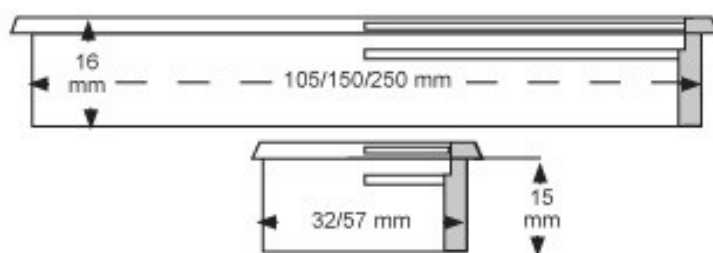

PRODUCT SHEET

Description:

Salsa Cable Passage, Oval, 32x105mm, Black Plastic, PE MG9601

Item number:

25.20.310-5

Units	Box	Carton	HS Code	Barcode
Pcs.	1	400	3926300090	 5704866446433

SISO A/S

Mileparken 11
DK-2740 Skovlunde
Denmark
VAT: DK 24786013