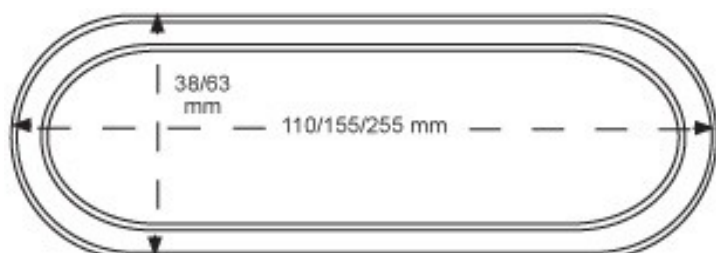

PRODUCT SHEET

Description:

Salsa Cable Passage, Oval, 32x105mm, Black Plastic, PE MG9601

Item number:

25.20.310-5

Units	Box	Carton	HS Code	Barcode
Pcs.	1	400	3926300090	 5704866446433

SISO A/S

Mileparken 11
DK-2740 Skovlunde
Denmark
VAT: DK 24786013