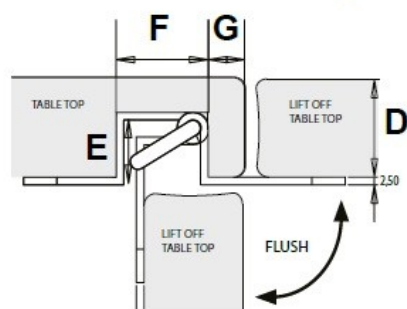

PRODUCT SHEET

Description:

Flush Leaf Table Hinge 25.227.33-36mm, Steel, YZP

Item number:

24.09.100-0

Units	Box	Carton	HS Code	Barcode
Set	0	10	8302100090	
5704866089289				

A	B	C	D	Item No.
100 mm	22 mm	44 mm	25-28 mm	# 24.09.080
100 mm	25 mm	50 mm	29-32 mm	# 24.09.090
110 mm	30 mm	60 mm	33-36 mm	# 24.09.100
110 mm	35 mm	70 mm	37-40 mm	# 24.09.110

E	F	G	Item No.
19 mm	25 mm	0,5 x D - 5 mm	# 24.09.080
21 mm	25 mm	0,5 x D - 5 mm	# 24.09.090
23 mm	30 mm	0,5 x D - 5 mm	# 24.09.100
25 mm	30 mm	0,5 x D - 5 mm	# 24.09.110

SISO A/S

Mileparken 11
DK-2740 Skovlunde
Denmark
VAT: DK 24786013