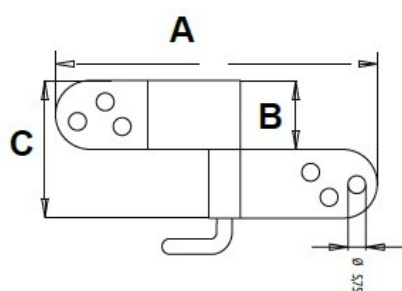

PRODUCT SHEET

Description:

Flush Leaf Table Hinge 25.227.33-36mm, Steel, YZP

Item number:

24.09.100-0

Units	Box	Carton	HS Code	Barcode
Set	0	10	8302100090	
5704866089289				

A	B	C	D	Item No.
100 mm	22 mm	44 mm	25-28 mm	# 24.09.080
100 mm	25 mm	50 mm	29-32 mm	# 24.09.090
110 mm	30 mm	60 mm	33-36 mm	# 24.09.100
110 mm	35 mm	70 mm	37-40 mm	# 24.09.110

E	F	G	Item No.
19 mm	25 mm	0,5 x D - 5 mm	# 24.09.080
21 mm	25 mm	0,5 x D - 5 mm	# 24.09.090
23 mm	30 mm	0,5 x D - 5 mm	# 24.09.100
25 mm	30 mm	0,5 x D - 5 mm	# 24.09.110

SISO A/S

Mileparken 11
DK-2740 Skovlunde
Denmark
VAT: DK 24786013