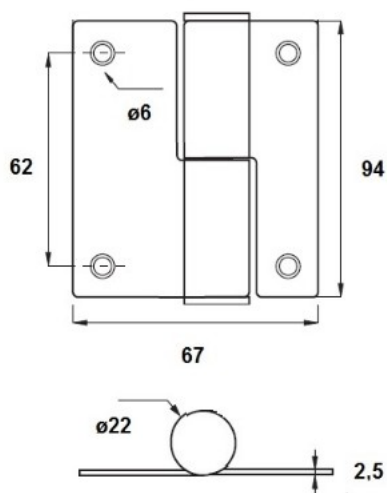

## Description:

Door Hinge 94x67x2.5mm, Up/Down, SS304 Brushed, RH, Inset Doors, F/Toilet Cubicles

## Item number:

22.23.163-0

Units	Box	Carton	HS Code	Barcode
Pcs.	2	100	8302100090	
				5704866487191

Right hand hinge

Left hand hinge