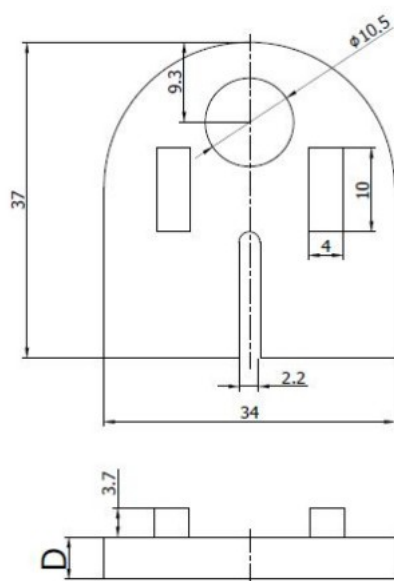

PRODUCT SHEET

Description:

Cushion N F/Clamp "Corner", 3,0mm, Glass 10mm, Black EPDM

Item number:

22.10.287-0

Units	Box	Carton	HS Code	Barcode
Pcs.	8	200	4016930090	 5704866496353

SISO A/S

Mileparken 11
DK-2740 Skovlunde
Denmark
VAT: DK 24786013