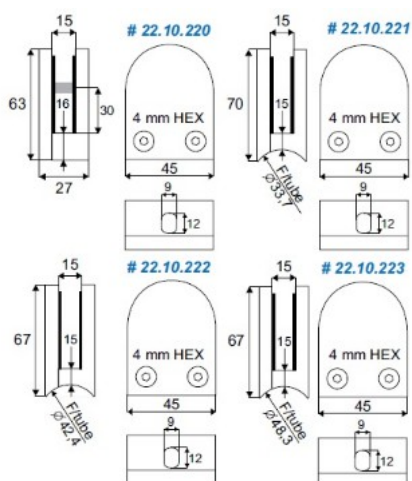

PRODUCT SHEET

Description:

Glass Clamp "Oval-L" 45x67x27mm, Zamak-Raw, ø48,3mm Tube, 6-10,76mm Glass Thickness, No Safety Pin & No Cushions

Item number:

22.10.223-8

Units	Box	Carton	HS Code	Barcode
Pcs.	0	50	8302419000	
				5704866083584

MODEL „OVAL-L“	Glass thickness	Glass Type	Cushion mm	Item numbers
	6	mono	5 + 5	22.10.227 + 22.10.227
	6,76	Lam.	4 + 5	22.10.226 + 22.10.227
	8	mono	4 + 4	22.10.226 + 22.10.226
	8,76	Lam.	3 + 4	22.10.225 + 22.10.226
	10	mono	3 + 3	22.10.225 + 22.10.225
	10,76	Lam.	2 + 3	22.10.224 + 22.10.225