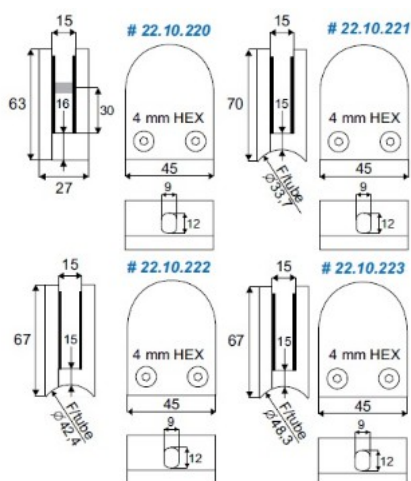

PRODUCT SHEET

Description:

Glass Clamp "Oval-L" 45x70x27mm, SS304-Brushed, ø33,7mm Tube, 6-10,76mm Glass Thickness, No Safety Pin & No Cushions

Item number:

22.10.221-9

Units	Box	Carton	HS Code	Barcode
Pcs.	25	50	8302419000	
				5704866083539

MODEL „OVAL-L“	Glass thickness	Glass Type	Cushion mm	Item numbers
	6	mono	5 + 5	22.10.227 + 22.10.227
	6,76	Lam.	4 + 5	22.10.228 + 22.10.227
	8	mono	4 + 4	22.10.226 + 22.10.226
	8,76	Lam.	3 + 4	22.10.225 + 22.10.226
	10	mono	3 + 3	22.10.225 + 22.10.225
	10,76	Lam.	2 + 3	22.10.224 + 22.10.225