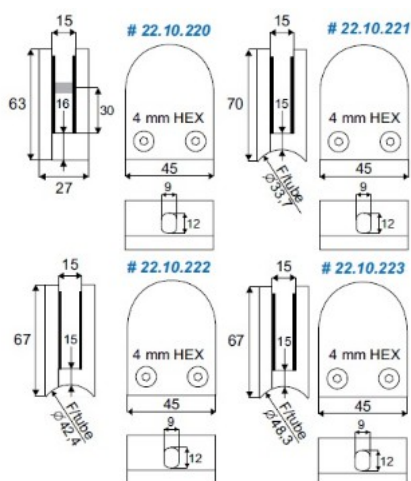

## Description:

Glass Clamp "Oval-L" 45x70x27mm, SS316-Brushed, ø33,7mm Tube, 6-10,76mm Glass Thickness, No Safety Pin & No Cushions

## Item number:

22.10.221-0

Units	Box	Carton	HS Code	Barcode
Pcs.	25	50	8302419000	
				5704866083515

MODEL „OVAL-L“	Glass thickness	Glass Type	Cushion mm	Item numbers
	6	mono	5 + 5	22.10.227 + 22.10.227
	6,76	Lam.	4 + 5	22.10.228 + 22.10.227
	8	mono	4 + 4	22.10.226 + 22.10.226
	8,76	Lam.	3 + 4	22.10.225 + 22.10.226
	10	mono	3 + 3	22.10.225 + 22.10.225
	10,76	Lam.	2 + 3	22.10.224 + 22.10.225