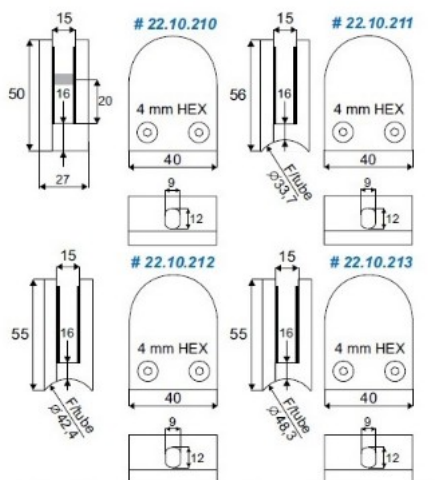

PRODUCT SHEET

Description:

Glass Clamp "Oval-S" 40x55x27mm, SS304-Brushed, ø48,3mm Tube, 6-10,76mm Glass Thickness, No Safety Pin & No Cushions

Item number:

22.10.213-9

Units	Box	Carton	HS Code	Barcode
Pcs.	50	100	8302419000	
5704866083423				

MODEL „OVAL-S“	Glass thickness	Glass Type	Cushion mm	Item numbers	
	6	mono	5 + 5	22.10.217	+ 22.10.217
	6,76	Lam.	4 + 5	22.10.216	+ 22.10.217
	8	mono	4 + 4	22.10.216	+ 22.10.216
	8,76	Lam.	3 + 4	22.10.215	+ 22.10.216
	10	mono	3 + 3	22.10.215	+ 22.10.215
	10,76	Lam.	2 + 3	22.10.214	+ 22.10.215