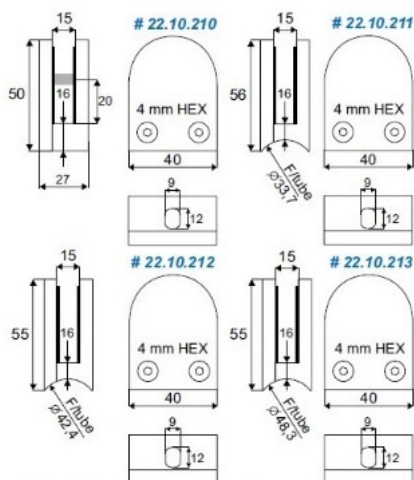

PRODUCT SHEET

Description:

Glass Clamp "Oval-S" 40x55x27mm, SS304-Brushed, ø42,4mm Tube, 6-10,76mm Glass Thickness, No Safety Pin & No Cushions

Item number:

22.10.212-9

Units	Box	Carton	HS Code	Barcode
Pcs.	25	50	8302419000	
5704866083393				

MODEL „OVAL-S“	Glass thickness	Glass Type	Cushion mm	Item numbers	
	6	mono	5 + 5	22.10.217	+ 22.10.217
	6,76	Lam.	4 + 5	22.10.216	+ 22.10.217
	8	mono	4 + 4	22.10.216	+ 22.10.216
	8,76	Lam.	3 + 4	22.10.215	+ 22.10.216
	10	mono	3 + 3	22.10.215	+ 22.10.215
	10,76	Lam.	2 + 3	22.10.214	+ 22.10.215