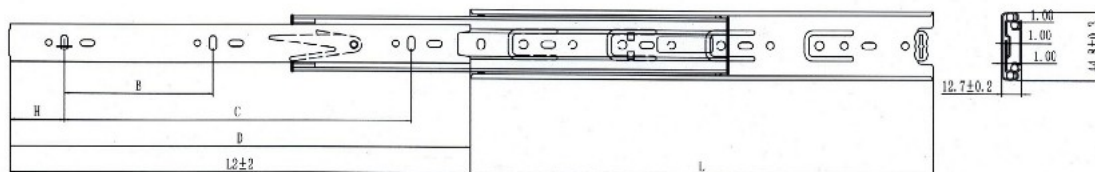

## Description:

Drawer Slide NJ4500, 700mm Full Extension, Black Zinc Plated

## Item number:

16.13.292-0

Units	Box	Carton	HS Code	Barcode
Pair	1	10	8302420090	
				5704866063616

L	L2	A	B	C	D	E	F	G	H
250	247	34.5		192	247	160			35
300	297	34.5	96	224	297	128	192		35
350	347	34.5	128	256	347	160	256		35
400	397	34.5	128	288	397	160	288		35
450	447	34.5	160	352	447	160	256	352	35
500	497	34.5	192	416	497	160	288	384	35
550	547	34.5	224	448	547	160	352	448	35
600	597	34.5	224	512	597	160	384	480	35
650	647	34.5	256	576	647	160	320	512	35
700	697	34.5	256	608	697	192	320	576	35