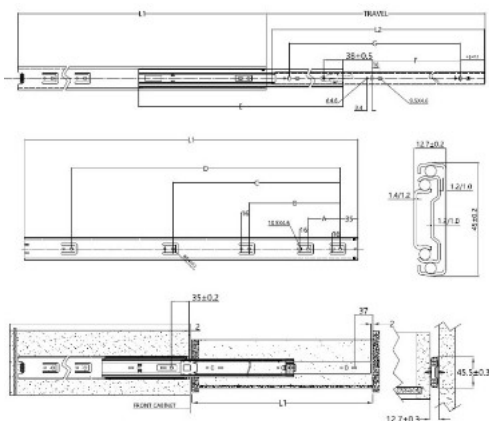

PRODUCT SHEET

Description:

Drawer Slide NJ4500, 650mm Full Extension, Zinc Plated

Item number:

16.13.284-1

| Units | Box | Carton | HS Code | Barcode |
|-------|-----|--------|------------|---|
| Pair | | 10 | 8302420090 |  5704866467742 |

| Item No.: | L1 | L2 | TRAVEL | A | B | C | D | E | F | G |
|-------------|-----|-----|--------|----|-----|-----|-----|-----|-----|-----|
| 16.13.284-1 | 300 | 296 | 300 | 64 | | | 224 | 279 | 96 | 224 |
| 16.13.284-2 | 350 | 346 | 350 | 64 | | | 224 | 309 | 128 | 256 |
| 16.13.284-3 | 400 | 396 | 400 | 64 | 224 | | 288 | 379 | 160 | 320 |
| 16.13.284-4 | 450 | 446 | 450 | 64 | 224 | | 352 | 429 | 192 | 384 |
| 16.13.284-5 | 500 | 496 | 500 | 64 | 224 | 352 | 416 | 479 | 192 | 416 |
| 16.13.284-6 | 550 | 546 | 552 | 64 | 224 | 352 | 416 | 529 | 224 | 448 |
| 16.13.284-7 | 600 | 596 | 600 | 64 | 224 | 352 | 480 | 579 | 256 | 512 |
| 16.13.284-8 | 650 | 646 | 650 | 64 | 224 | 352 | 544 | 629 | 288 | 544 |
| 16.13.284-9 | 700 | 696 | 700 | 64 | 224 | 352 | 544 | 679 | 288 | 616 |