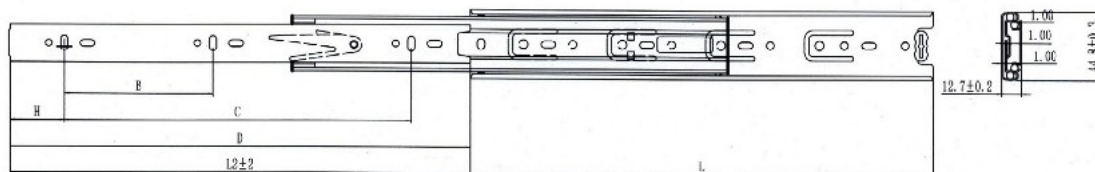

## Description:

Drawer Slide NJ4500, 650mm Full Extension, Black Zinc Plated

## Item number:

16.13.282-0

Units	Box	Carton	HS Code	Barcode
Pair	1	10	8302420090	
				5704866063586

L	L2	A	B	C	D	E	F	G	H
250	247	34.5		192	247	160			35
300	297	34.5	96	224	297	128	192		35
350	347	34.5	128	256	347	160	256		35
400	397	34.5	128	288	397	160	288		35
450	447	34.5	160	352	447	160	256	352	35
500	497	34.5	192	416	497	160	288	384	35
550	547	34.5	224	448	547	160	352	448	35
600	597	34.5	224	512	597	160	384	480	35
650	647	34.5	256	576	647	160	320	512	35
700	697	34.5	256	608	697	192	320	576	35