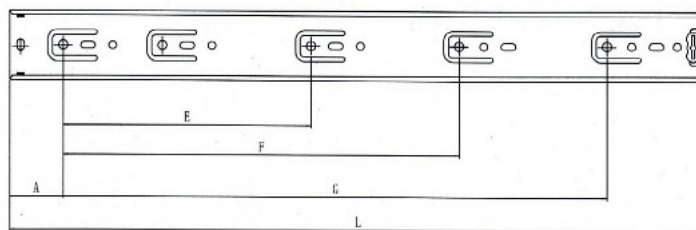

## Description:

Drawer Slide NJ4500, 650mm Full Extension, Black Zinc Plated

## Item number:

16.13.282-0

Units	Box	Carton	HS Code	Barcode
Pair	1	10	8302420090	
				5704866063586

L	L2	A	B	C	D	E	F	G	H
250	247	34.5		192	247	160			35
300	297	34.5	96	224	297	128	192		35
350	347	34.5	128	256	347	160	256		35
400	397	34.5	128	288	397	160	288		35
450	447	34.5	160	352	447	160	256	352	35
500	497	34.5	192	416	497	160	288	384	35
550	547	34.5	224	448	547	160	352	448	35
600	597	34.5	224	512	597	160	384	480	35
650	647	34.5	256	576	647	160	320	512	35
700	697	34.5	256	608	697	192	320	576	35