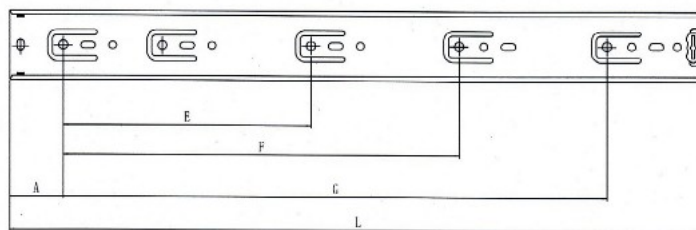

PRODUCT SHEET

Description:

Drawer Slide NJ4500, 600mm Full Extension, Zinc Plated

Item number:

16.13.274-1

Units	Box	Carton	HS Code	Barcode
Pair	1	10	8302420090	 5704866457996

L	L2	A	B	C	D	E	F	G	H
250	247	34.5		192	247	160			35
300	297	34.5	96	224	297	128	192		35
350	347	34.5	128	256	347	160	256		35
400	397	34.5	128	288	397	160	288		35
450	447	34.5	160	352	447	160	256	352	35
500	497	34.5	192	416	497	160	288	384	35
550	547	34.5	224	448	547	160	352	448	35
600	597	34.5	224	512	597	160	384	480	35
650	647	34.5	256	576	647	160	320	512	35
700	697	34.5	256	608	697	160	320	576	35