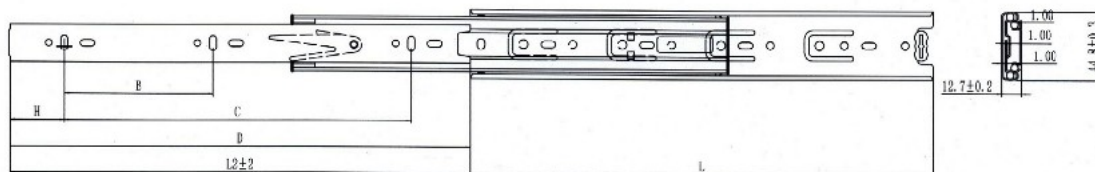

PRODUCT SHEET

Description:

Drawer Slide NJ4500, 600mm Full Extension, Zinc Plated

Item number:

16.13.274-1

Units	Box	Carton	HS Code	Barcode
Pair	1	10	8302420090	 5704866457996

L	L2	A	B	C	D	E	F	G	H
250	247	34.5		192	247	160			35
300	297	34.5	96	224	297	128	192		35
350	347	34.5	128	256	347	160	256		35
400	397	34.5	128	288	397	160	288		35
450	447	34.5	160	352	447	160	256	352	35
500	497	34.5	192	416	497	160	288	384	35
550	547	34.5	224	448	547	160	352	448	35
600	597	34.5	224	512	597	160	384	480	35
650	647	34.5	256	576	647	160	320	512	35
700	697	34.5	256	608	697	160	320	576	35