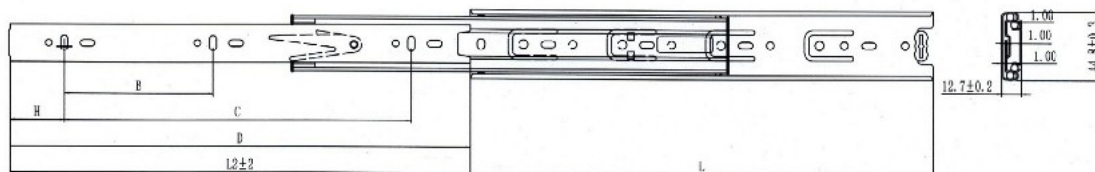

PRODUCT SHEET

Description:

Drawer Slide NJ4500, 550mm Full Extension, Black Zinc Plated

Item number:

16.13.262-0

Units	Box	Carton	HS Code	Barcode
Pair	1	10	8302420090	 5704866063548

L	L2	A	B	C	D	E	F	G	H
250	247	34.5		192	247	160			35
300	297	34.5	96	224	297	128	192		35
350	347	34.5	128	256	347	160	256		35
400	397	34.5	128	288	397	160	288		35
450	447	34.5	160	352	447	160	256	352	35
500	497	34.5	192	416	497	160	288	384	35
550	547	34.5	224	448	547	160	352	448	35
600	597	34.5	224	512	597	160	384	480	35
650	647	34.5	256	576	647	160	320	512	35
700	697	34.5	256	608	697	160	320	576	35