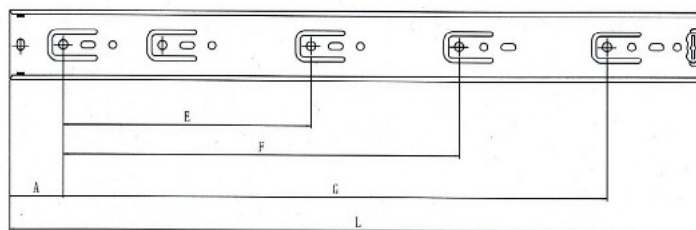

PRODUCT SHEET

Description:

Drawer Slide NJ4500, 550mm Full Extension, Black Zinc Plated

Item number:

16.13.262-0

Units	Box	Carton	HS Code	Barcode
Pair	1	10	8302420090	 5704866063548

L	L2	A	B	C	D	E	F	G	H
250	247	34.5		192	247	160			35
300	297	34.5	96	224	297	128	192		35
350	347	34.5	128	256	347	160	256		35
400	397	34.5	128	288	397	160	288		35
450	447	34.5	160	352	447	160	256	352	35
500	497	34.5	192	416	497	160	288	384	35
550	547	34.5	224	448	547	160	352	448	35
600	597	34.5	224	512	597	160	384	480	35
650	647	34.5	256	576	647	160	320	512	35
700	697	34.5	256	608	697	160	320	576	35