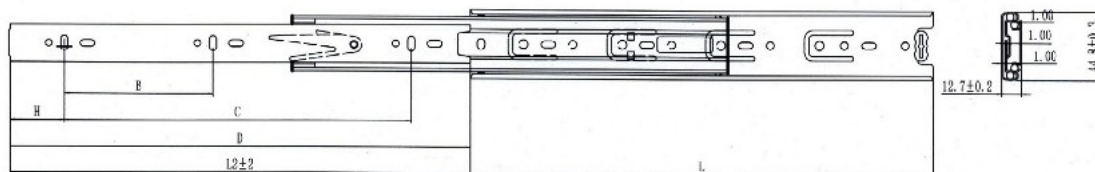

## Description:

Drawer Slide NJ4500, 500mm Full Extension, Black Zinc Plated

## Item number:

16.13.252-0

Units	Box	Carton	HS Code	Barcode
Pair	1	10	8302420090	
				5704866063517

L	L2	A	B	C	D	E	F	G	H
250	247	34.5		192	247	160			35
300	297	34.5	96	224	297	128	192		35
350	347	34.5	128	256	347	160	256		35
400	397	34.5	128	288	397	160	288		35
450	447	34.5	160	352	447	160	256	352	35
500	497	34.5	192	416	497	160	288	384	35
550	547	34.5	224	448	547	160	352	448	35
600	597	34.5	224	512	597	160	384	480	35
650	647	34.5	256	576	647	160	320	512	35
700	697	34.5	256	608	697	160	320	576	35