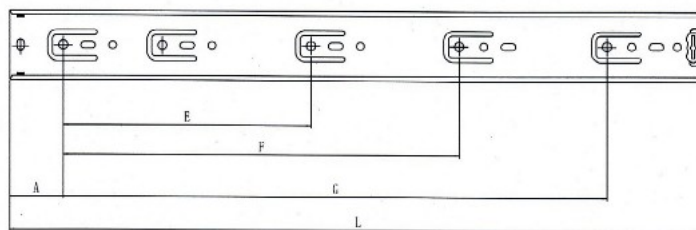

PRODUCT SHEET

Description:

Drawer Slide NJ4500, 450mm Full Extension, Zinc Plated

Item number:

16.13.239-0

Units	Box	Carton	HS Code	Barcode
Pair	1	15	8302420090	
				5704866063470

L	L2	A	B	C	D	E	F	G	H
250	247	34.5		192	247	160			35
300	297	34.5	96	224	297	128	192		35
350	347	34.5	128	256	347	160	256		35
400	397	34.5	128	288	397	160	288		35
450	447	34.5	160	352	447	160	256	352	35
500	497	34.5	192	416	497	160	288	384	35
550	547	34.5	224	448	547	160	352	448	35
600	597	34.5	224	512	597	160	384	480	35
650	647	34.5	256	576	647	160	320	512	35
700	697	34.5	256	608	697	192	320	576	35