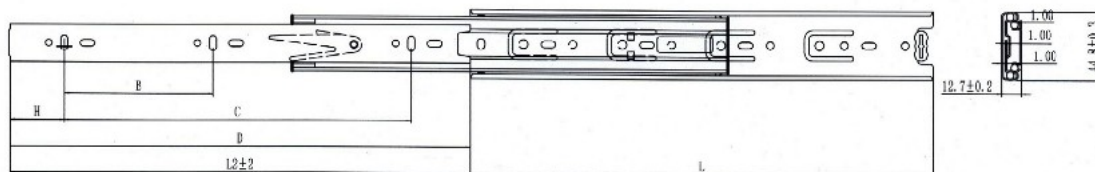

PRODUCT SHEET

Description:

Drawer Slide NJ4500, 450mm Full Extension, Zinc Plated

Item number:

16.13.239-0

Units	Box	Carton	HS Code	Barcode
Pair	1	15	8302420090	
				5704866063470

L	L2	A	B	C	D	E	F	G	H
250	247	34.5		192	247	160			35
300	297	34.5	96	224	297	128	192		35
350	347	34.5	128	256	347	160	256		35
400	397	34.5	128	288	397	160	288		35
450	447	34.5	160	352	447	160	256	352	35
500	497	34.5	192	416	497	160	288	384	35
550	547	34.5	224	448	547	160	352	448	35
600	597	34.5	224	512	597	160	384	480	35
650	647	34.5	256	576	647	160	320	512	35
700	697	34.5	256	608	697	192	320	576	35