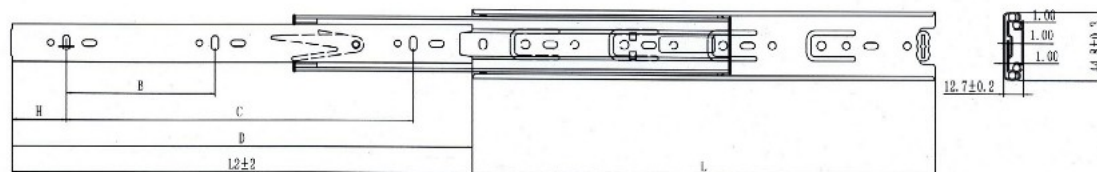

PRODUCT SHEET

Description:

Drawer Slide NJ4500, 400mm Full Extension, Zinc Plated

Item number:

16.13.229-2

Units	Box	Carton	HS Code	Barcode
Pair	1	10	8302420090	
				5704866457972

L	L2	A	B	C	D	E	F	G	H
250	247	34.5		192	247	160			35
300	297	34.5	96	224	297	128	192		35
350	347	34.5	128	256	347	160	256		35
400	397	34.5	128	288	397	160	288		35
450	447	34.5	160	352	447	160	256	352	35
500	497	34.5	192	416	497	160	288	384	35
550	547	34.5	224	448	547	160	352	448	35
600	597	34.5	224	512	597	160	384	480	35
650	647	34.5	256	576	647	160	320	512	35
700	697	34.5	256	608	697	192	320	576	35