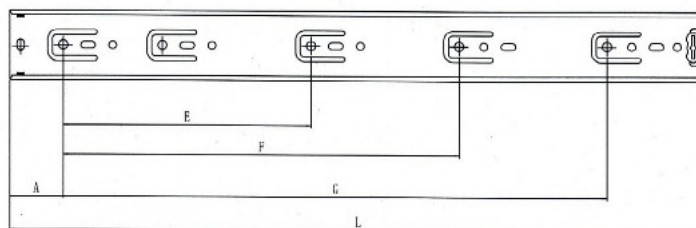

PRODUCT SHEET

Description:

Drawer Slide NJ4500, 400mm Full Extension, Zinc Plated

Item number:

16.13.229-2

Units	Box	Carton	HS Code	Barcode
Pair	1	10	8302420090	
				5704866457972

L	L2	A	B	C	D	E	F	G	H
250	247	34.5		192	247	160			35
300	297	34.5	96	224	297	128	192		35
350	347	34.5	128	256	347	160	256		35
400	397	34.5	128	288	397	160	288		35
450	447	34.5	160	352	447	160	256	352	35
500	497	34.5	192	416	497	160	288	384	35
550	547	34.5	224	448	547	160	352	448	35
600	597	34.5	224	512	597	160	384	480	35
650	647	34.5	256	576	647	160	320	512	35
700	697	34.5	256	608	697	192	320	576	35