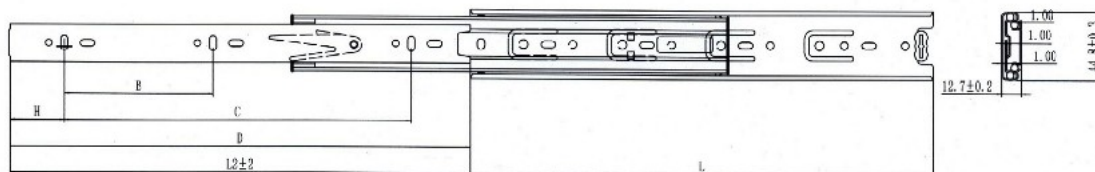

## Description:

Drawer Slide NJ4500, 300mm Full Extension, Zinc Plated

## Item number:

16.13.209-0

Units	Box	Carton	HS Code	Barcode
Pair	1	10	8302420090	
				5704866063364

L	L2	A	B	C	D	E	F	G	H
250	247	34.5		192	247	160			35
300	297	34.5	96	224	297	128	192		35
350	347	34.5	128	256	347	160	256		35
400	397	34.5	128	288	397	160	288		35
450	447	34.5	160	352	447	160	256	352	35
500	497	34.5	192	416	497	160	288	384	35
550	547	34.5	224	448	547	160	352	448	35
600	597	34.5	224	512	597	160	384	480	35
650	647	34.5	256	576	647	160	320	512	35
700	697	34.5	256	608	697	192	320	576	35