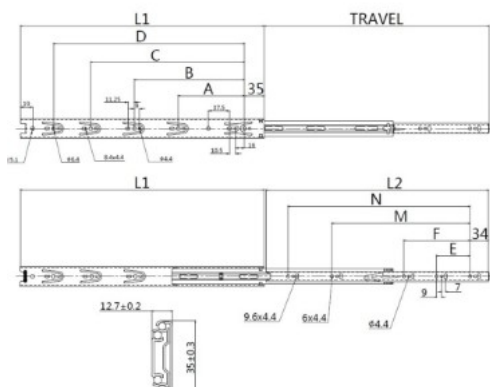

PRODUCT SHEET

Description:

Drawer Slide NJ3600, 650mm Full Extension, Zinc Plated

Item number:

16.13.198-1

Units	Box	Carton	HS Code	Barcode
Pair			8302420090	 5704866465007

L1	L2	TRAVEL	A	B	C	D	E	F	M	N
250	245	250	128	\	\	\	192	\	\	\
300	295	300	128	224	\	\	242	\	\	\
350	345	350	128	224	\	\	128	292	\	\
400	395	400	128	224	320	\	128	342	\	\
450	445	450	128	224	352	\	128	320	392	\
500	495	500	128	224	352	416	128	192	352	442
550	545	550	128	224	352	447	128	224	416	492
600	595	600	128	224	352	512	128	224	416	542
650	645	600	128	224	352	544	128	224	416	592
700	695	600	128	224	384	576	128	224	448	642